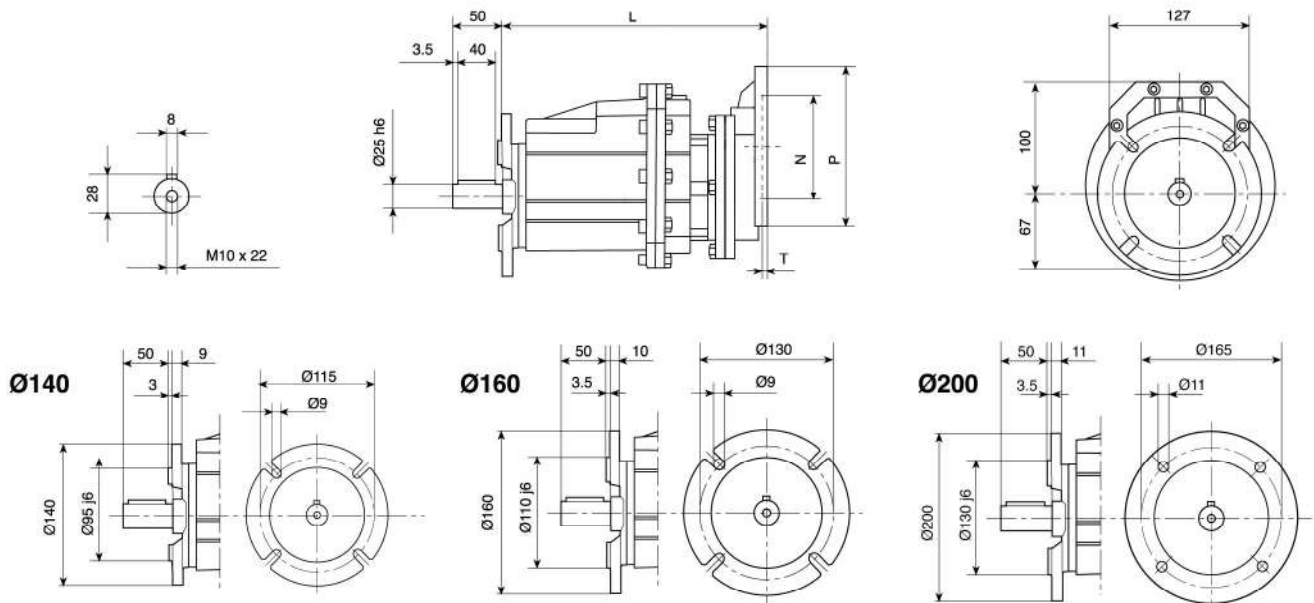

ATRC 023 H (IEC)

Тип	H	U	V	V1	V2	V3	W	X	X1	Z
B01	90	18	87	50	110	-	9	118	130	15
B02	100	18	107,5	60	-	130	11	136	155	17
M01	80	18	80	-	110	120	9	118	145	15
M02	80	25	85	-	110	120	9	112	145	15

ATRC 023 F (IEC)

ATRC 023 U (IEC)

PAM	N	M	P	D	F	G	S	T	L
IEC 63B5	95	115	140	11	4	12,8	9	5	250
IEC 71B5	110	130	160	14	5	16,3	9	5	258
IEC 80B5	130	165	200	19	6	21,8	11	5	274
IEC 90B5	130	165	200	24	8	27,3	11	5	274