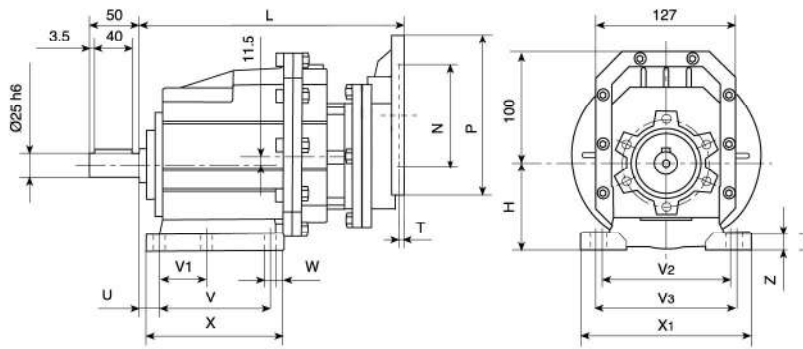

ATRC 023 H (IEC)

Тип	H	U	V	V1	V2	V3	W	X	X1	Z
B01	90	18	87	50	110	-	9	118	130	15
B02	100	18	107,5	60	-	130	11	136	155	17
M01	80	18	80	-	110	120	9	118	145	15
M02	80	25	85	-	110	120	9	112	145	15

ATRC 023 F (IEC)

ATRC 023 U (IEC)

PAM	N	M	P	D	F	G	S	T	L
IEC 63B5	95	115	140	11	4	12,8	9	5	250
IEC 71B5	110	130	160	14	5	16,3	9	5	258
IEC 80B5	130	165	200	19	6	21,8	11	5	274
IEC 90B5	130	165	200	24	8	27,3	11	5	274