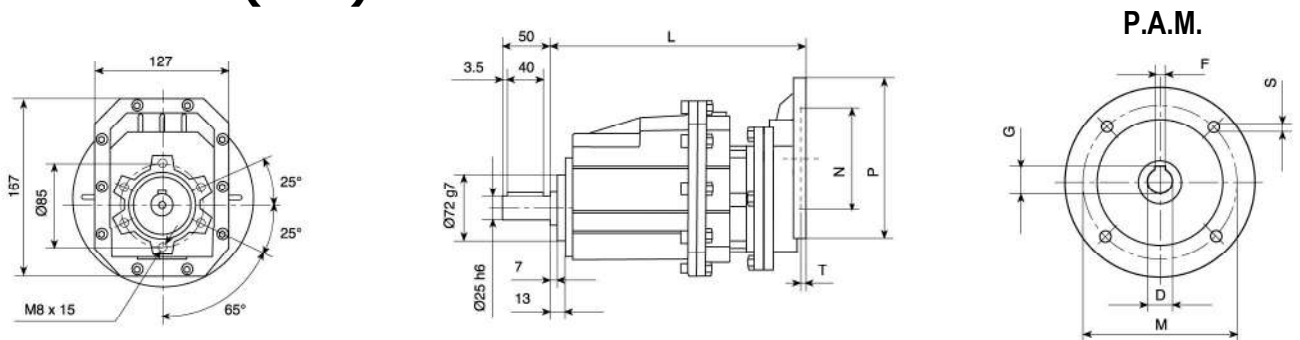

ATRC 023 U (IEC)

PAM	N	M	P	D	F	G	S	T	L
IEC 63B5	95	115	140	11	4	12,8	9	5	250
IEC 71B5	110	130	160	14	5	16,3	9	5	258
IEC 80B5	130	165	200	19	6	21,8	11	5	274
IEC 90B5	130	165	200	24	8	27,3	11	5	274