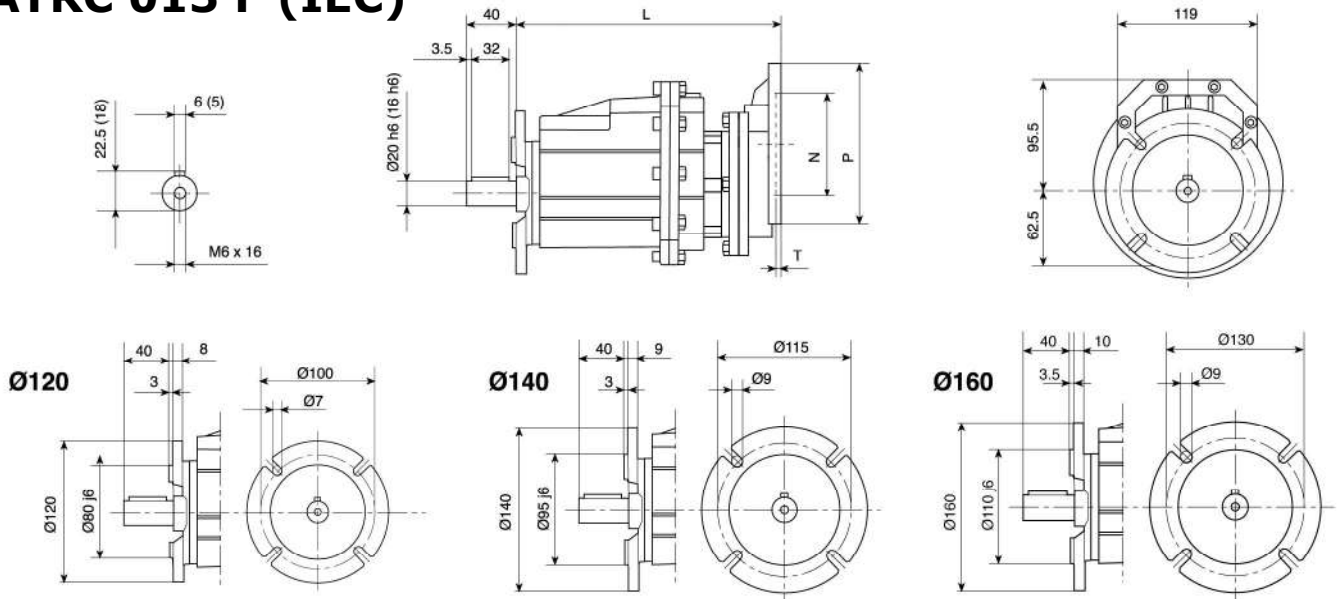

ATRC 013 H (IEC)

Тип	H	U	V	V1	V2	V3	W	X	X1	Z
B01	85	18	87	50	110	-	9	118	130	15
B02	95	18	107,5	60	-	120	11	136	155	17
M01	75	18	80	-	110	120	9	118	145	15
M02	75	25	85	-	110	120	9	112	145	15

ATRC 013 F (IEC)

ATRC 013 U (IEC)

PAM	N	M	P	D	F	G	S	T	L
IEC 63B5	95	115	140	11	4	12,8	9	5	240
IEC 71B5	110	130	160	14	5	16,3	9	5	248
IEC 80B5	130	165	200	19	6	21,8	11	5	264
IEC 90B5	130	165	200	24	8	27,3	11	5	264