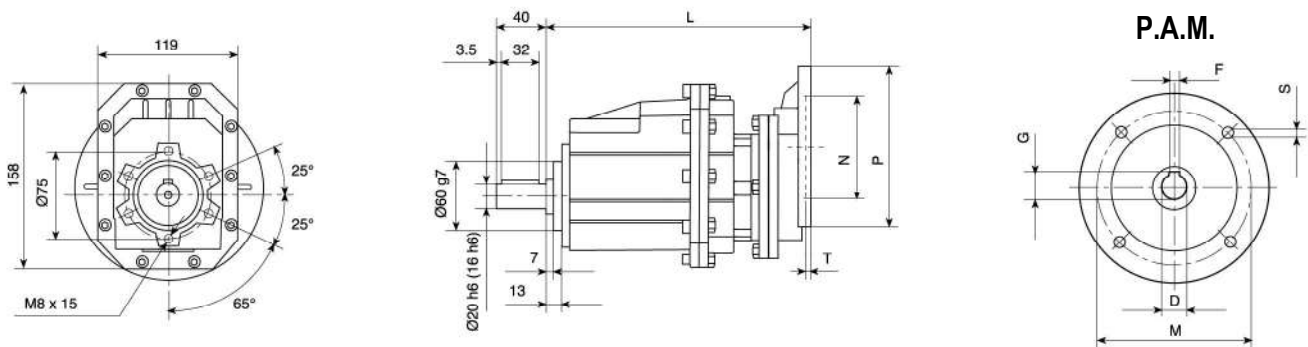

ATRC 013 H (IEC)

Тип	H	U	V	V1	V2	V3	W	X	X1	Z
B01	85	18	87	50	110	-	9	118	130	15
B02	95	18	107,5	60	-	120	11	136	155	17
M01	75	18	80	-	110	120	9	118	145	15
M02	75	25	85	-	110	120	9	112	145	15

ATRC 013 F (IEC)

ATRC 013 U (IEC)

PAM	N	M	P	D	F	G	S	T	L
IEC 63B5	95	115	140	11	4	12,8	9	5	240
IEC 71B5	110	130	160	14	5	16,3	9	5	248
IEC 80B5	130	165	200	19	6	21,8	11	5	264
IEC 90B5	130	165	200	24	8	27,3	11	5	264