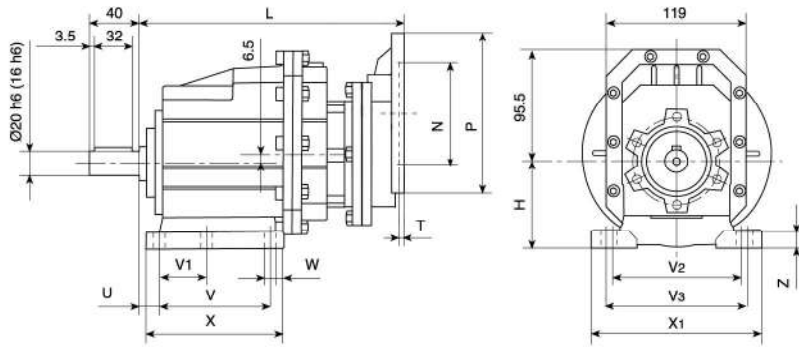

ATRC 013 H (IEC)

Тип	H	U	V	V1	V2	V3	W	X	X1	Z
B01	85	18	87	50	110	-	9	118	130	15
B02	95	18	107,5	60	-	120	11	136	155	17
M01	75	18	80	-	110	120	9	118	145	15
M02	75	25	85	-	110	120	9	112	145	15

ATRC 013 F (IEC)

ATRC 013 U (IEC)

PAM	N	M	P	D	F	G	S	T	L
IEC 63B5	95	115	140	11	4	12,8	9	5	240
IEC 71B5	110	130	160	14	5	16,3	9	5	248
IEC 80B5	130	165	200	19	6	21,8	11	5	264
IEC 90B5	130	165	200	24	8	27,3	11	5	264