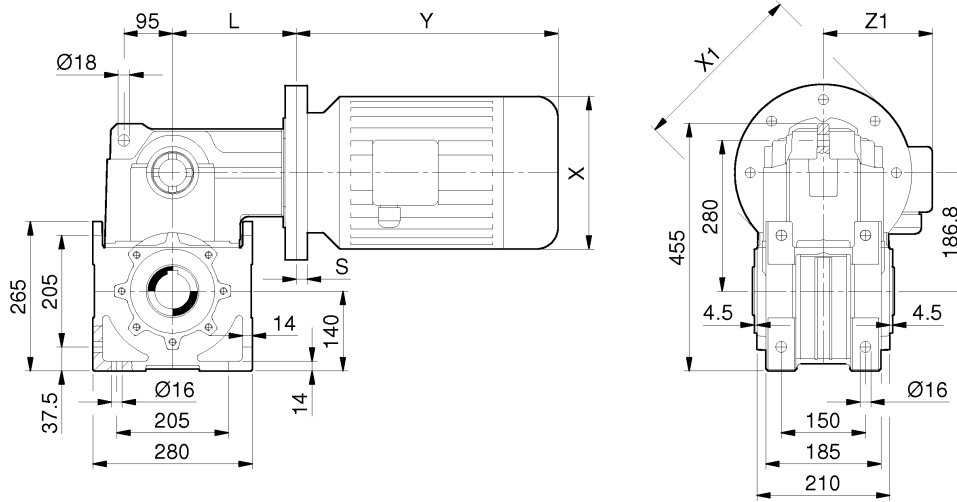

RN-RO-RV Riduttori - Gearboxes - Getriebe

RV53

Dimensioni - Dimensions - Abmessungen

**MRV
FRV**

AC60 AC55 AC50

RV

RV	53	53	53	53	53	53	53
IEC	80	90 S / L	100	112	132 S / M	160	180
X / Y / Z1	159/238/138	176/255-280/149	195/314/160	219/328/172	258/368-410/192	310/486/235	320/580/245
X1 (B5) / S	200/22	200/22	250/22	250/22	300/22	350/35	350/35
X1 (B14) / S	---	---	---	---	200/22	---	---
L (RV53)	190,5	190,5	190,5	190,5	190,5	203,5 (190,5)	203,5 (190,5)