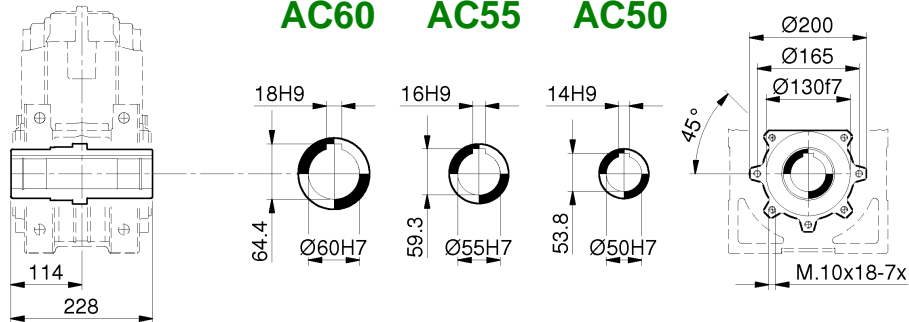

RN-RO-RV Riduttori - Gearboxes - Getriebe

RV53

Dimensioni - Dimensions - Abmessungen

**MRV
FRV**

AC60 AC55 AC50

RV

RV	53	53	53	53	53	53	53
IEC	80	90 S / L	100	112	132 S / M	160	180
X / Y / Z1	159/238/138	176/255-280/149	195/314/160	219/328/172	258/368-410/192	310/486/235	320/580/245
X1 (B5) / S	200/22	200/22	250/22	250/22	300/22	350/35	350/35
X1 (B14) / S	---	---	---	---	200/22	---	---
L (RV53)	190,5	190,5	190,5	190,5	190,5	203,5 (190,5)	203,5 (190,5)