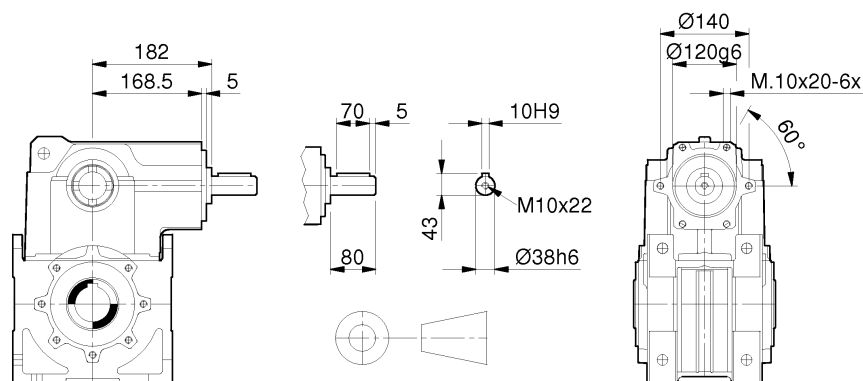

RN-RO-RV Riduttori - Gearboxes - Getriebe

RV53

Dimensioni - Dimensions - Abmessungen

**MRV
FRV**

AC60 AC55 AC50

RV

RV	53	53	53	53	53	53	53
IEC	80	90 S / L	100	112	132 S / M	160	180
X / Y / Z1	159/238/138	176/255-280/149	195/314/160	219/328/172	258/368-410/192	310/486/235	320/580/245
X1 (B5) / S	200/22	200/22	250/22	250/22	300/22	350/35	350/35
X1 (B14) / S	---	---	---	---	200/22	---	---
L (RV53)	190,5	190,5	190,5	190,5	190,5	203,5 (190,5)	203,5 (190,5)