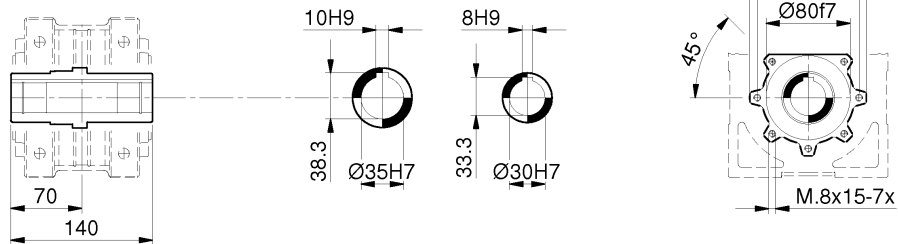

RO23

Getriebe - Gearboxes - Riduttori RN-RO-RV

Abmessungen - Dimensions - Dimensioni

**MRO
FRO**

AC35 AC30

RO

RO	23	23	23	23	23	23	
IEC	71	80	90 S	90 L	100	112	
X / Y / Z1	140/220/121	159/238/138	176/255/149	176/280/149	195/314/160	219/328/172	
X1 (B5) / S	160/15,5	200/15,5	200/15,5	200/15,5	250/16,5	250/16,5	
X1 (B14) / S	105/15,5	120/17,5	140/17,5	140/17,5	160/15,5	160/15,5	
L (RO23)	239,5	239,5 (241,5)	239,5 (241,5)	239,5 (241,5)	240,5 (239,5)	240,5 (239,5)	