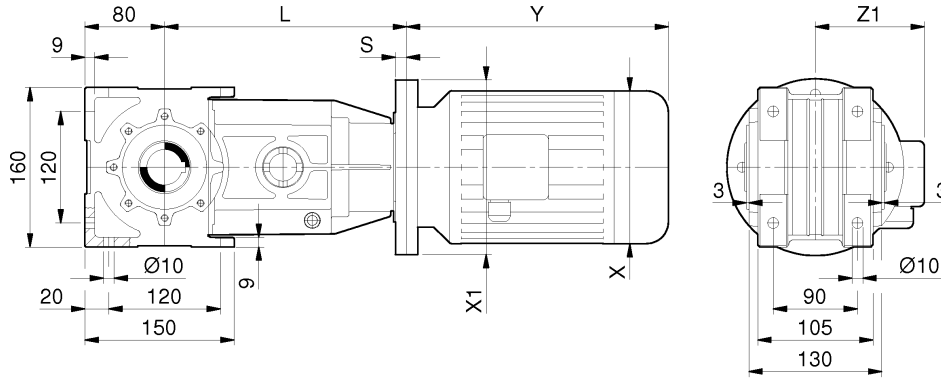

RO23

Getriebe - Gearboxes - Riduttori RN-RO-RV

Abmessungen - Dimensions - Dimensioni

**MRO
FRO**

AC35 AC30

RO

RO	23	23	23	23	23	23	
IEC	71	80	90 S	90 L	100	112	
X / Y / Z1	140/220/121	159/238/138	176/255/149	176/280/149	195/314/160	219/328/172	
X1 (B5) / S	160/15,5	200/15,5	200/15,5	200/15,5	250/16,5	250/16,5	
X1 (B14) / S	105/15,5	120/17,5	140/17,5	140/17,5	160/15,5	160/15,5	
L (RO23)	239,5	239,5 (241,5)	239,5 (241,5)	239,5 (241,5)	240,5 (239,5)	240,5 (239,5)	