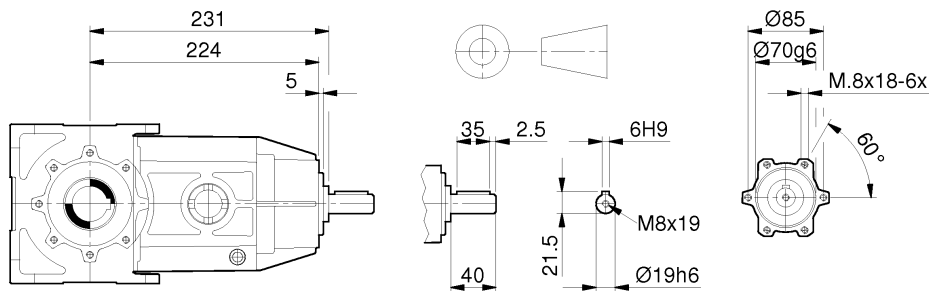

RO23

Getriebe - Gearboxes - Riduttori RN-RO-RV

Abmessungen - Dimensions - Dimensioni

**MRO
FRO**

AC35 AC30

RO

RO	23	23	23	23	23	23	
IEC	71	80	90 S	90 L	100	112	
X / Y / Z1	140/220/121	159/238/138	176/255/149	176/280/149	195/314/160	219/328/172	
X1 (B5) / S	160/15,5	200/15,5	200/15,5	200/15,5	250/16,5	250/16,5	
X1 (B14) / S	105/15,5	120/17,5	140/17,5	140/17,5	160/15,5	160/15,5	
L (RO23)	239,5	239,5 (241,5)	239,5 (241,5)	239,5 (241,5)	240,5 (239,5)	240,5 (239,5)	