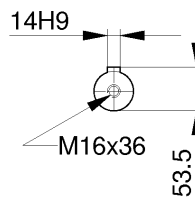

## Getriebe - Gearboxes - Riduttori RN-RO-RV

RN52-53 / RO53 / RV53

Abmessungen - Dimensions - Dimensioni

AC

AS

AD

ACC

ACS

- Dimensioni del perno macchina: pag. 60-61
- Machine shaft dimensions: pages 60-61
- Maschinenwelle Abmessungen: Seiten 60-61

**A - F**

## Getriebe - Gearboxes - Riduttori RN-RO-RV

RN52-53 / RO53 / RV53

Abmessungen - Dimensions - Dimensioni