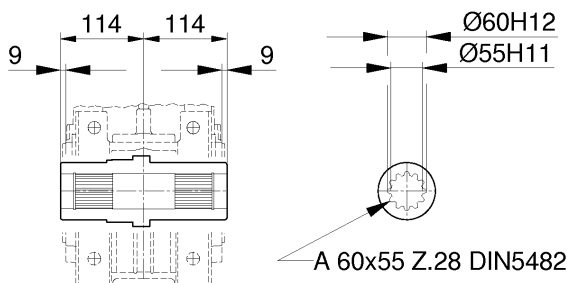

## Getriebe - Gearboxes - Riduttori RN-RO-RV

RN52-53 / RO53 / RV53

Abmessungen - Dimensions - Dimensioni

AC

AS

AD

ACC

ACS

- Dimensioni del perno macchina: pag. 60-61
- Machine shaft dimensions: pages 60-61
- Maschinenwelle Abmessungen: Seiten 60-61

**A - F**

## Getriebe - Gearboxes - Riduttori RN-RO-RV

RN52-53 / RO53 / RV53

Abmessungen - Dimensions - Dimensioni