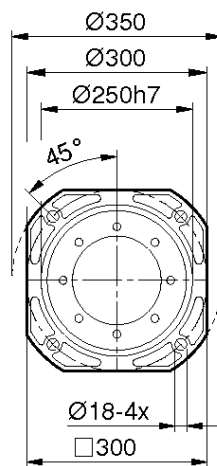

## Getriebe - Gearboxes - Riduttori RN-RO-RV

RN52-53 / RO53 / RV53

Abmessungen - Dimensions - Dimensioni

AC

AS

AD

ACC

ACS

- Dimensioni del perno macchina: pag. 60-61
- Machine shaft dimensions: pages 60-61
- Maschinenwelle Abmessungen: Seiten 60-61

**A - F**

## Getriebe - Gearboxes - Riduttori RN-RO-RV

RN52-53 / RO53 / RV53

Abmessungen - Dimensions - Dimensioni