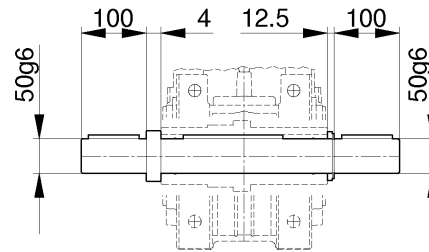

## Getriebe - Gearboxes - Riduttori RN-RO-RV

RN52-53 / RO53 / RV53

Abmessungen - Dimensions - Dimensioni

AC

AS

AD

ACC

ACS

- Dimensioni del perno macchina: pag. 60-61
- Machine shaft dimensions: pages 60-61
- Maschinenwelle Abmessungen: Seiten 60-61

**A - F**

## Getriebe - Gearboxes - Riduttori RN-RO-RV

RN52-53 / RO53 / RV53

Abmessungen - Dimensions - Dimensioni