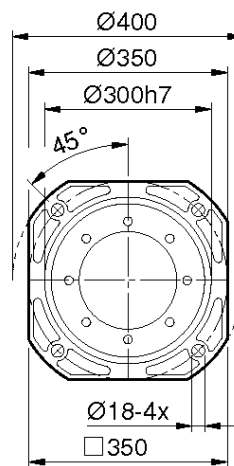

## Getriebe - Gearboxes - Riduttori RN-RO-RV

RN52-53 / RO53 / RV53

Abmessungen - Dimensions - Dimensioni

AC

AS

AD

ACC

ACS

- Dimensioni del perno macchina: pag. 60-61
- Machine shaft dimensions: pages 60-61
- Maschinenwelle Abmessungen: Seiten 60-61

**A - F**

## Getriebe - Gearboxes - Riduttori RN-RO-RV

RN52-53 / RO53 / RV53

Abmessungen - Dimensions - Dimensioni