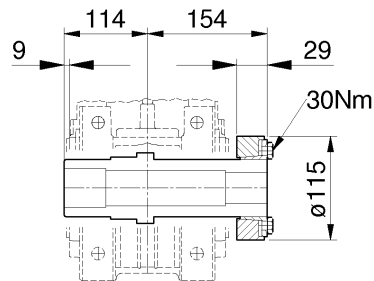

## Getriebe - Gearboxes - Riduttori RN-RO-RV

RN52-53 / RO53 / RV53

Abmessungen - Dimensions - Dimensioni

AC

AS

AD

ACC

ACS

- Dimensioni del perno macchina: pag. 60-61
- Machine shaft dimensions: pages 60-61
- Maschinenwelle Abmessungen: Seiten 60-61

**A - F**

## Getriebe - Gearboxes - Riduttori RN-RO-RV

RN52-53 / RO53 / RV53

Abmessungen - Dimensions - Dimensioni