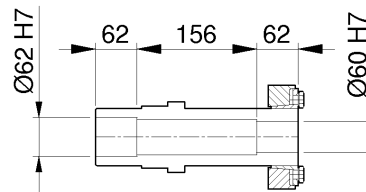

## Getriebe - Gearboxes - Riduttori RN-RO-RV

RN52-53 / RO53 / RV53

Abmessungen - Dimensions - Dimensioni

AC

AS

AD

ACC

ACS

- Dimensioni del perno macchina: pag. 60-61
- Machine shaft dimensions: pages 60-61
- Maschinenwelle Abmessungen: Seiten 60-61

**A - F**

## Getriebe - Gearboxes - Riduttori RN-RO-RV

RN52-53 / RO53 / RV53

Abmessungen - Dimensions - Dimensioni