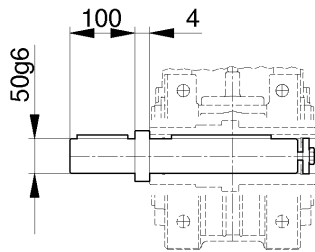

## Getriebe - Gearboxes - Riduttori RN-RO-RV

RN52-53 / RO53 / RV53

Abmessungen - Dimensions - Dimensioni

AC

AS

AD

ACC

ACS

- Dimensioni del perno macchina: pag. 60-61
- Machine shaft dimensions: pages 60-61
- Maschinenwelle Abmessungen: Seiten 60-61

**A - F**

## Getriebe - Gearboxes - Riduttori RN-RO-RV

RN52-53 / RO53 / RV53

Abmessungen - Dimensions - Dimensioni