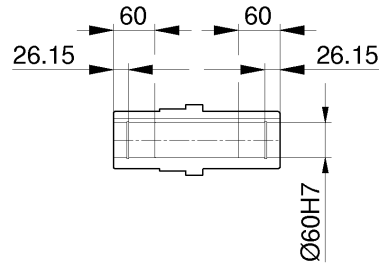

## Getriebe - Gearboxes - Riduttori RN-RO-RV

RN52-53 / RO53 / RV53

Abmessungen - Dimensions - Dimensioni

AC

AS

AD

ACC

ACS

- Dimensioni del perno macchina: pag. 60-61
- Machine shaft dimensions: pages 60-61
- Maschinenwelle Abmessungen: Seiten 60-61

**A - F**

## Getriebe - Gearboxes - Riduttori RN-RO-RV

RN52-53 / RO53 / RV53

Abmessungen - Dimensions - Dimensioni