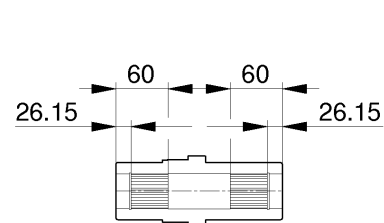

## Getriebe - Gearboxes - Riduttori RN-RO-RV

RN52-53 / RO53 / RV53

Abmessungen - Dimensions - Dimensioni

AC

AS

AD

ACC

ACS

- Dimensioni del perno macchina: pag. 60-61
- Machine shaft dimensions: pages 60-61
- Maschinenwelle Abmessungen: Seiten 60-61

**A - F**