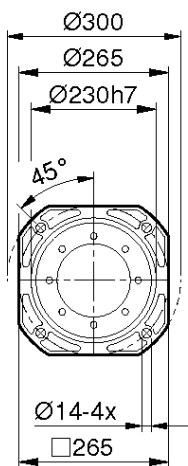

## Getriebe - Gearboxes - Riduttori RN-RO-RV

RN52-53 / RO53 / RV53

Abmessungen - Dimensions - Dimensioni

AC

AS

AD

ACC

ACS

- Dimensioni del perno macchina: pag. 60-61
- Machine shaft dimensions: pages 60-61
- Maschinenwelle Abmessungen: Seiten 60-61

**A - F**

## Getriebe - Gearboxes - Riduttori RN-RO-RV

RN52-53 / RO53 / RV53

Abmessungen - Dimensions - Dimensioni