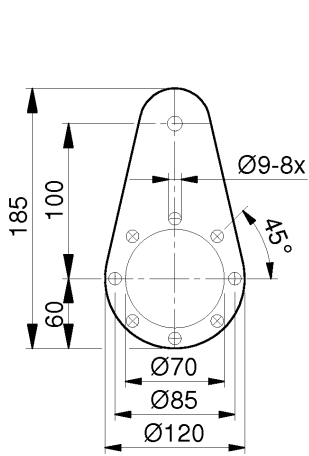

R1

Getriebe - Gearboxes - Riduttori RN-RO-RV

RN12-13 / RO13 / RV13

Abmessungen - Dimensions - Dimensioni

AC

AS

AD

ACC

ACS

- Dimensioni del perno macchina: pag. 60-61
- Machine shaft dimensions: pages 60-61
- Maschinenwelle Abmessungen: Seiten 60-61

A - F

R1

Getriebe - Gearboxes - Riduttori RN-RO-RV

RN12-13 / RO13 / RV13

Abmessungen - Dimensions - Dimensioni