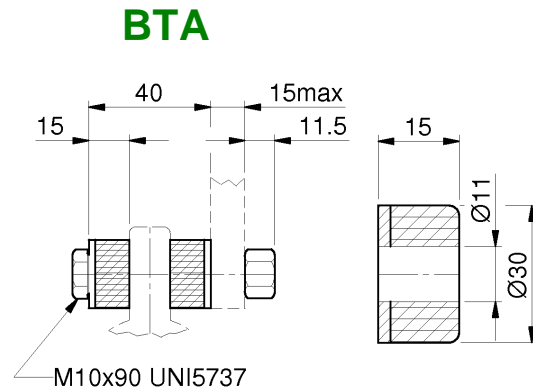

ACS

- Dimensioni del perno macchina: pag. 60-61
- Machine shaft dimensions: pages 60-61
- Maschinenwelle Abmessungen: Seiten 60-61

A - F

R1

Getriebe - Gearboxes - Riduttori RN-RO-RV

RN12-13 / RO13 / RV13

Abmessungen - Dimensions - Dimensioni