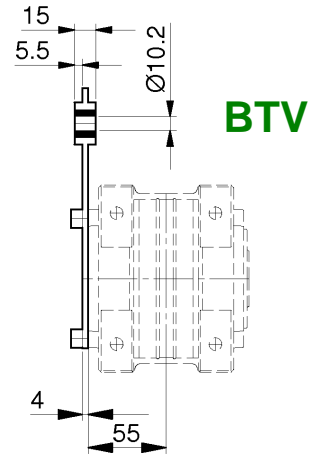

ACS

- Dimensioni del perno macchina: pag. 60-61
- Machine shaft dimensions: pages 60-61
- Maschinenwelle Abmessungen: Seiten 60-61

A - F

R1

Getriebe - Gearboxes - Riduttori RN-RO-RV

RN12-13 / RO13 / RV13

Abmessungen - Dimensions - Dimensioni