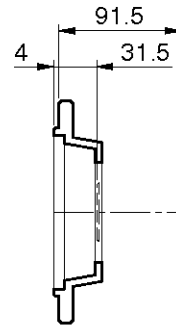

R1

Getriebe - Gearboxes - Riduttori RN-RO-RV

RN12-13 / RO13 / RV13

Abmessungen - Dimensions - Dimensioni

AC

AS

AD

ACC

ACS

- Dimensioni del perno macchina: pag. 60-61
- Machine shaft dimensions: pages 60-61
- Maschinenwelle Abmessungen: Seiten 60-61

A - F

R1

Getriebe - Gearboxes - Riduttori RN-RO-RV

RN12-13 / RO13 / RV13

Abmessungen - Dimensions - Dimensioni