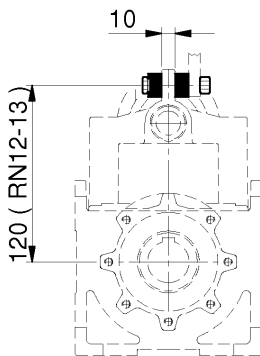

R1

Getriebe - Gearboxes - Riduttori RN-RO-RV

RN12-13 / RO13 / RV13

Abmessungen - Dimensions - Dimensioni

AC

AS

AD

ACC

ACS

- Dimensioni del perno macchina: pag. 60-61
- Machine shaft dimensions: pages 60-61
- Maschinenwelle Abmessungen: Seiten 60-61

A - F

R1

Getriebe - Gearboxes - Riduttori RN-RO-RV

RN12-13 / RO13 / RV13

Abmessungen - Dimensions - Dimensioni