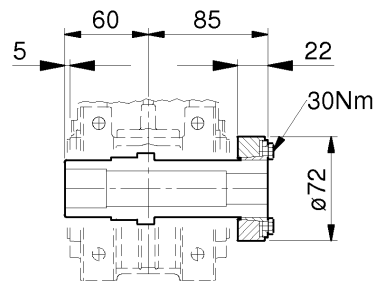

R1

Getriebe - Gearboxes - Riduttori RN-RO-RV

RN12-13 / RO13 / RV13

Abmessungen - Dimensions - Dimensioni

AC

AS

AD

ACC

ACS

- Dimensioni del perno macchina: pag. 60-61
- Machine shaft dimensions: pages 60-61
- Maschinenwelle Abmessungen: Seiten 60-61

A - F

R1

Getriebe - Gearboxes - Riduttori RN-RO-RV

RN12-13 / RO13 / RV13

Abmessungen - Dimensions - Dimensioni