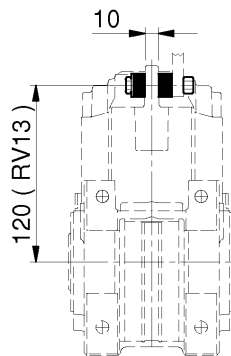

R1

Getriebe - Gearboxes - Riduttori RN-RO-RV

RN12-13 / RO13 / RV13

Abmessungen - Dimensions - Dimensioni

AC

AS

AD

ACC

ACS

- Dimensioni del perno macchina: pag. 60-61
- Machine shaft dimensions: pages 60-61
- Maschinenwelle Abmessungen: Seiten 60-61

A - F

R1

Getriebe - Gearboxes - Riduttori RN-RO-RV

RN12-13 / RO13 / RV13

Abmessungen - Dimensions - Dimensioni