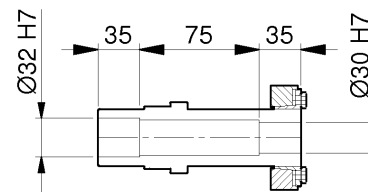

R1

Getriebe - Gearboxes - Riduttori RN-RO-RV

RN12-13 / RO13 / RV13

Abmessungen - Dimensions - Dimensioni

AC

AS

AD

ACC

ACS

- Dimensioni del perno macchina: pag. 60-61
- Machine shaft dimensions: pages 60-61
- Maschinenwelle Abmessungen: Seiten 60-61

A - F

R1

Getriebe - Gearboxes - Riduttori RN-RO-RV

RN12-13 / RO13 / RV13

Abmessungen - Dimensions - Dimensioni