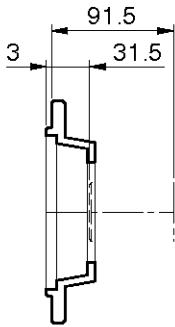

R1

Getriebe - Gearboxes - Riduttori RN-RO-RV

RN12-13 / RO13 / RV13

Abmessungen - Dimensions - Dimensioni

AC

AS

AD

ACC

ACS

- Dimensioni del perno macchina: pag. 60-61
- Machine shaft dimensions: pages 60-61
- Maschinenwelle Abmessungen: Seiten 60-61

A - F

R1

Getriebe - Gearboxes - Riduttori RN-RO-RV

RN12-13 / RO13 / RV13

Abmessungen - Dimensions - Dimensioni