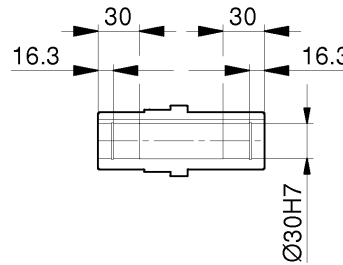

R1

Getriebe - Gearboxes - Riduttori RN-RO-RV

RN12-13 / RO13 / RV13

Abmessungen - Dimensions - Dimensioni

AC

AS

AD

ACC

ACS

- Dimensioni del perno macchina: pag. 60-61
- Machine shaft dimensions: pages 60-61
- Maschinenwelle Abmessungen: Seiten 60-61

A - F

R1

Getriebe - Gearboxes - Riduttori RN-RO-RV

RN12-13 / RO13 / RV13

Abmessungen - Dimensions - Dimensioni