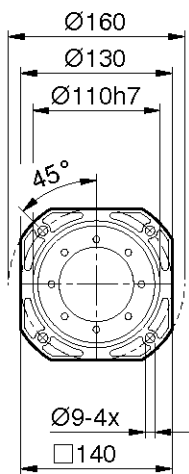

R1

Getriebe - Gearboxes - Riduttori RN-RO-RV

RN12-13 / RO13 / RV13

Abmessungen - Dimensions - Dimensioni

AC

AS

AD

ACC

ACS

- Dimensioni del perno macchina: pag. 60-61
- Machine shaft dimensions: pages 60-61
- Maschinenwelle Abmessungen: Seiten 60-61

A - F

R1

Getriebe - Gearboxes - Riduttori RN-RO-RV

RN12-13 / RO13 / RV13

Abmessungen - Dimensions - Dimensioni