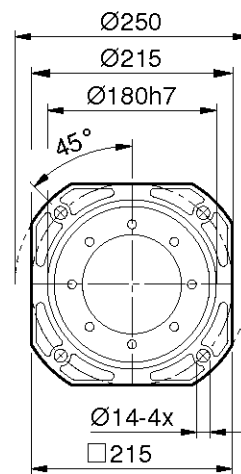

R1

Getriebe - Gearboxes - Riduttori RN-RO-RV

RN12-13 / RO13 / RV13

Abmessungen - Dimensions - Dimensioni

AC

AS

AD

ACC

ACS

- Dimensioni del perno macchina: pag. 60-61
- Machine shaft dimensions: pages 60-61
- Maschinenwelle Abmessungen: Seiten 60-61

A - F

R1

Getriebe - Gearboxes - Riduttori RN-RO-RV

RN12-13 / RO13 / RV13

Abmessungen - Dimensions - Dimensioni