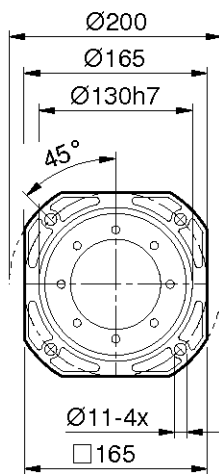

R1

Getriebe - Gearboxes - Riduttori RN-RO-RV

RN12-13 / RO13 / RV13

Abmessungen - Dimensions - Dimensioni

AC

AS

AD

ACC

ACS

- Dimensioni del perno macchina: pag. 60-61
- Machine shaft dimensions: pages 60-61
- Maschinenwelle Abmessungen: Seiten 60-61

A - F

R1

Getriebe - Gearboxes - Riduttori RN-RO-RV

RN12-13 / RO13 / RV13

Abmessungen - Dimensions - Dimensioni