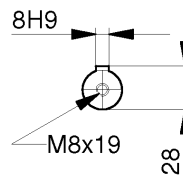

R1

Getriebe - Gearboxes - Riduttori RN-RO-RV

RN12-13 / RO13 / RV13

Abmessungen - Dimensions - Dimensioni

AC

AS

AD

ACC

ACS

- Dimensioni del perno macchina: pag. 60-61
- Machine shaft dimensions: pages 60-61
- Maschinenwelle Abmessungen: Seiten 60-61

A - F

R1

Getriebe - Gearboxes - Riduttori RN-RO-RV

RN12-13 / RO13 / RV13

Abmessungen - Dimensions - Dimensioni