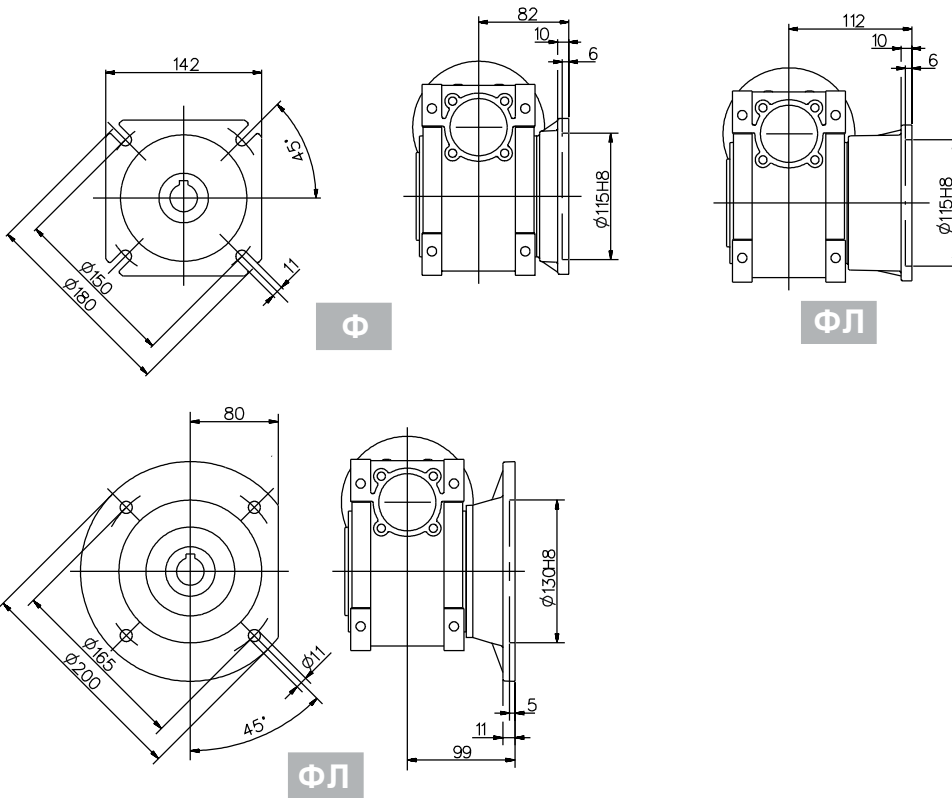

PC 63

Размеры бокового фланца

Выходной вал