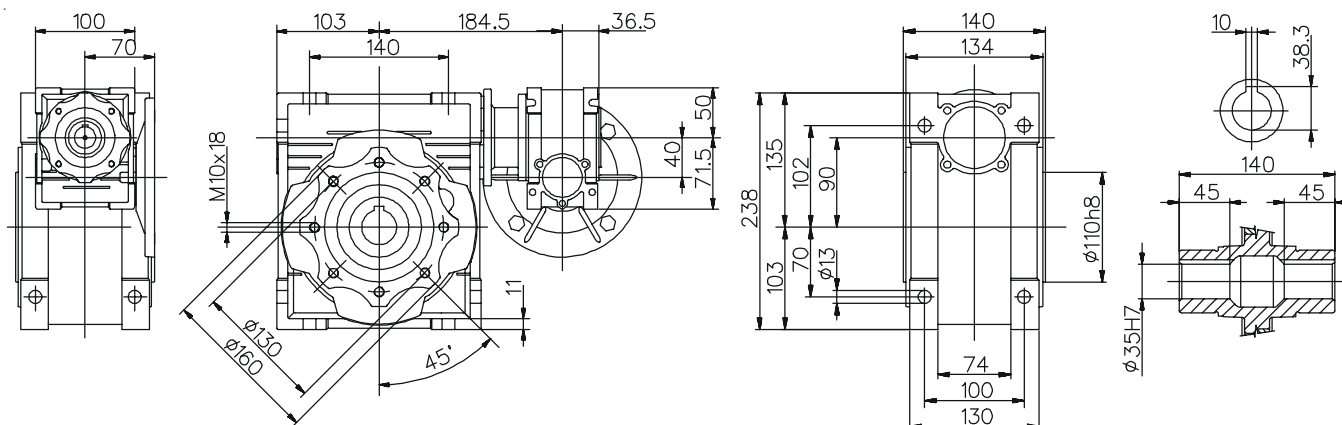

8 Габаритные и присоединительные размеры редукторов серии KPC

40-90

KPC 40 - PC 90

8 Габаритные и присоединительные размеры редукторов серии KPC

50-110

KPC 50 - PC 110