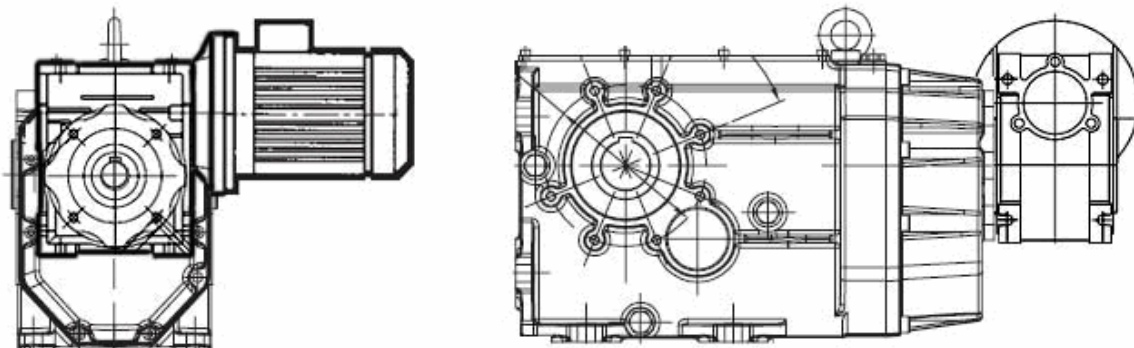

Чертежи червячных мотор-редукторов серии КРС-ВН

КРС75-МВН140

МВН 140

РС 75