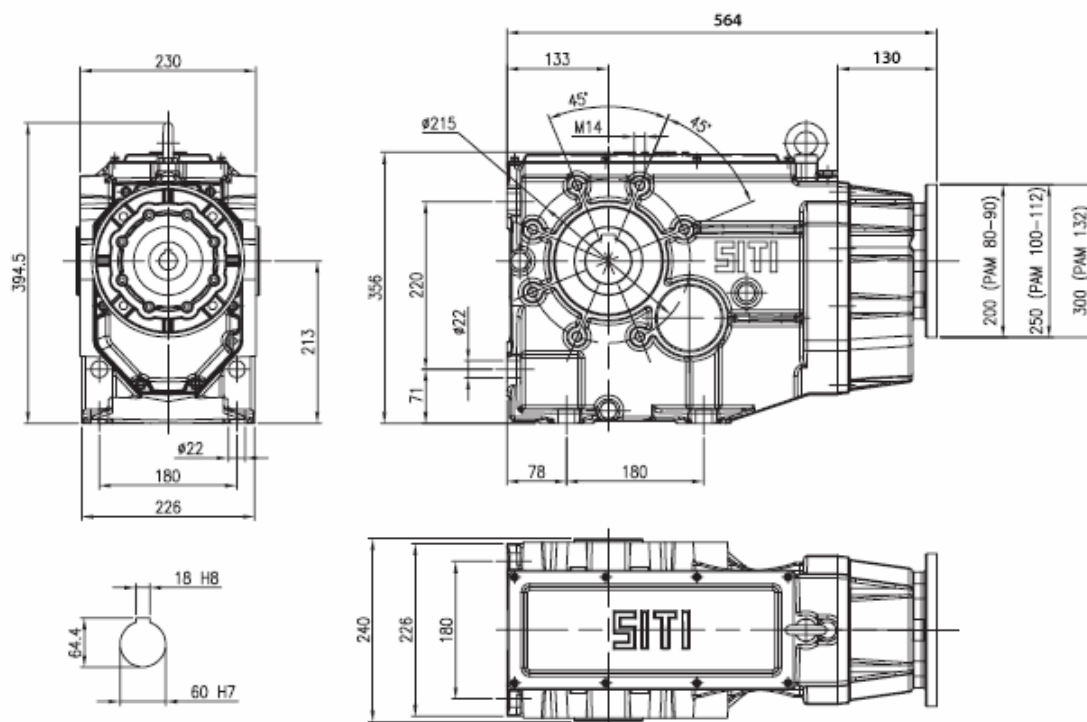

Чертежи червячных мотор-редукторов серии КРС-ВН

КРС50-MBH125

MBH 125

PC 50