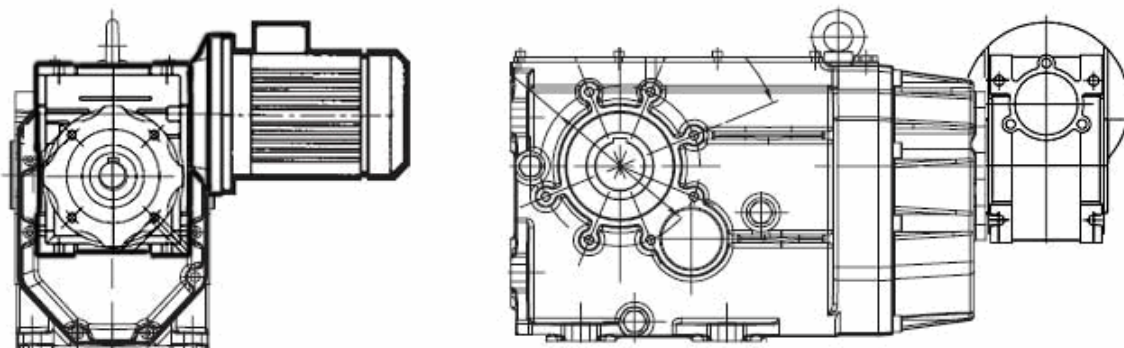

Чертежи червячных мотор-редукторов серии КРС-ВН

КРС50-MBH125

MBH 125

PC 50