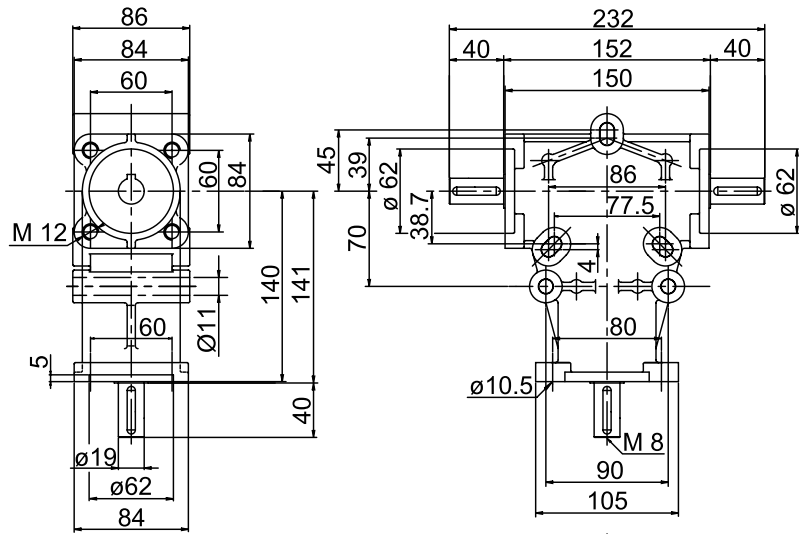

Габаритные размеры угловых редукторов серии R

R19

R24