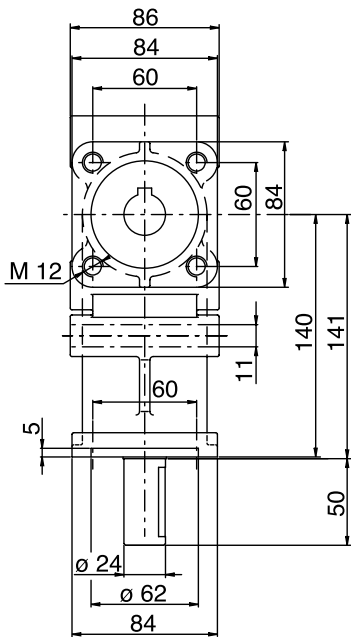

Габаритные размеры угловых редукторов серии R

R19

R24