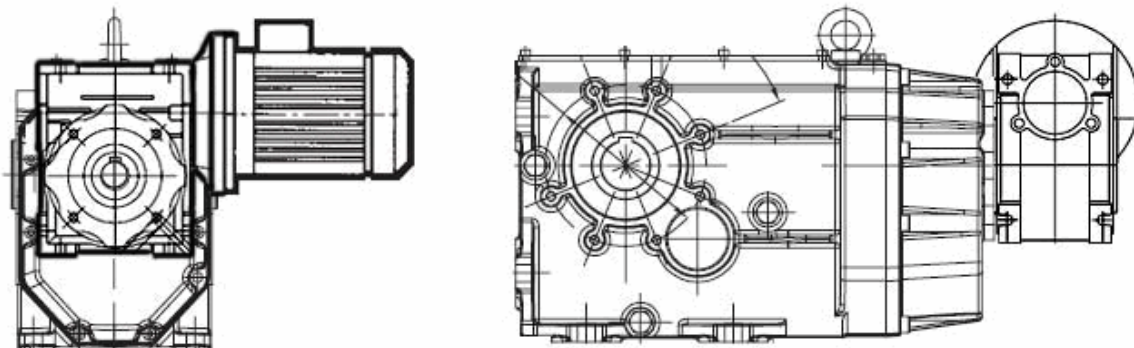

РС 63

Чертежи червячных мотор-редукторов серии КРС-ВН

КРС75-МВН140