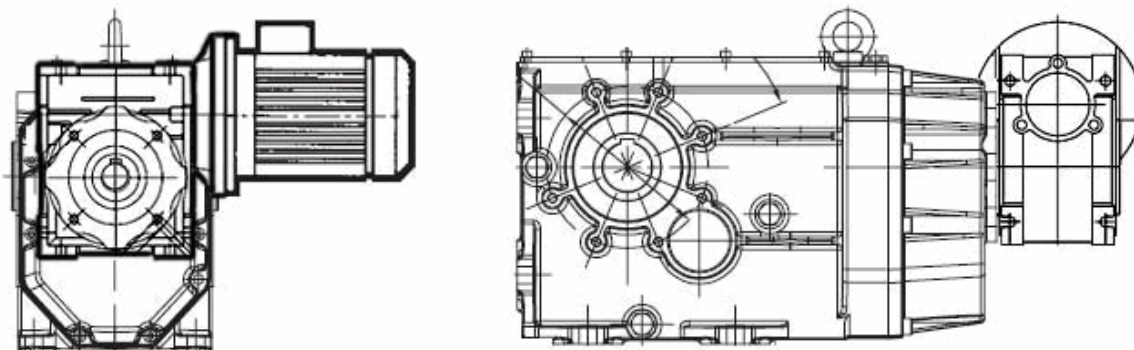

Чертежи червячных мотор-редукторов серии КРС-ВН

КРС50-МВН140