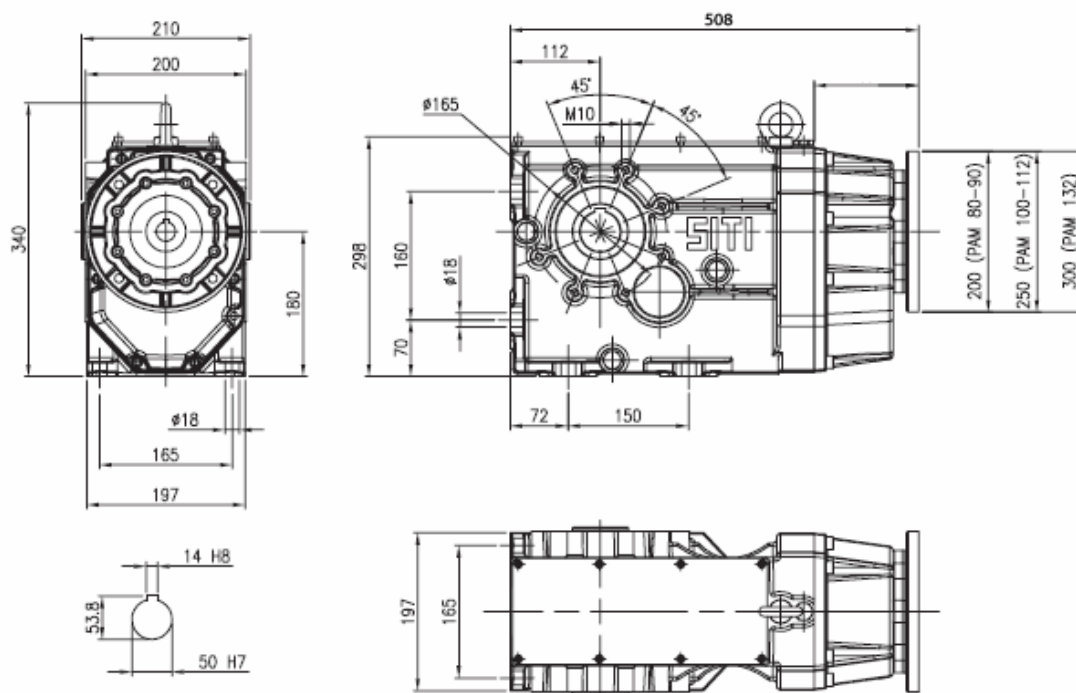

Чертежи червячных мотор-редукторов серии КРС-ВН

МВН 100