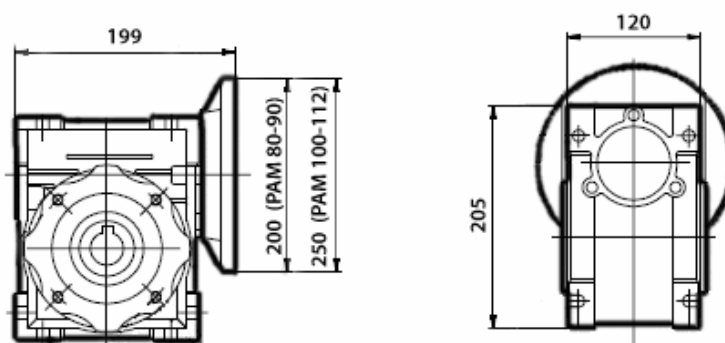

Чертежи червячных мотор-редукторов серии КРС-ВН

КРС75-МВН160

МВН 160

РС 75

Выходной вал мотор-редукторов серии КРС-ВН

GRANDEZZA SIZE GRÖÖÖE	A	B	Dh7	C
	70	60	35	M12
80	90	90	45	M16
100	105	100	50	M16
125	120	120	60	M20
140	150	140	70	M20
160	175	170	90	M20
180	185	210	100	M20
200	200	210	110	M20