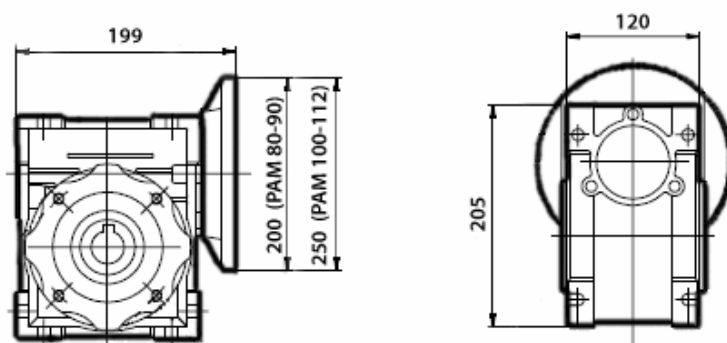

Чертежи червячных мотор-редукторов серии КРС-ВН