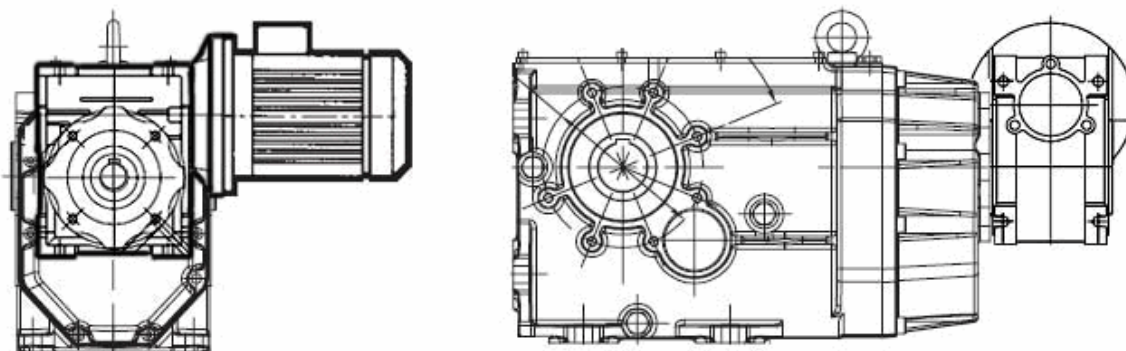

РС 50

Чертежи червячных мотор-редукторов серии КРС-ВН

КРС40-МВН125