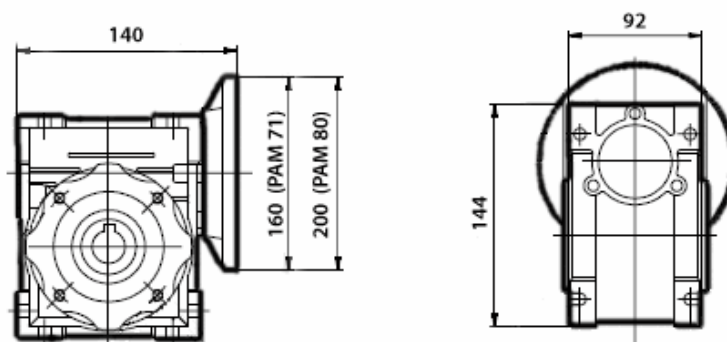

Чертежи червячных мотор-редукторов серии КРС-ВН