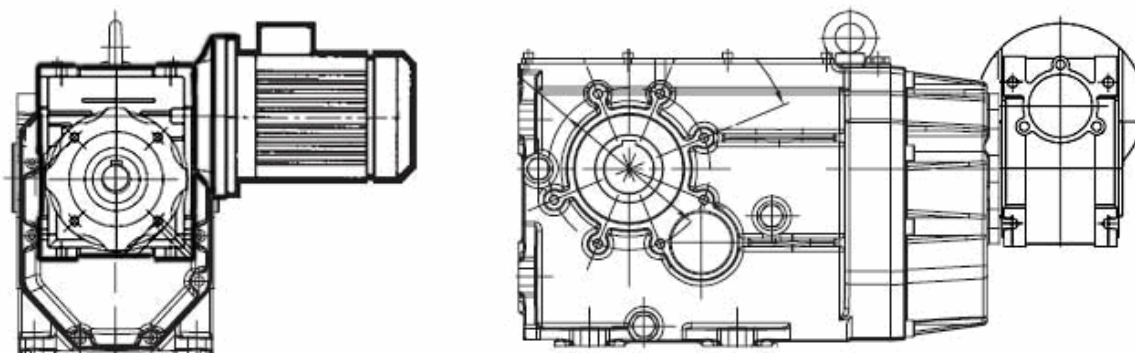

Чертежи червячных мотор-редукторов серии КРС-ВН

КРС40-МВН100