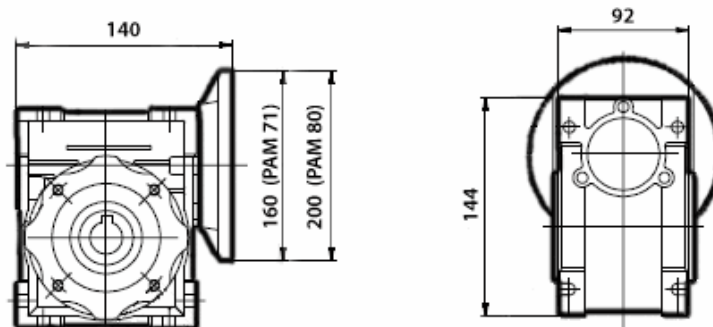

Чертежи червячных мотор-редукторов серии КРС-ВН