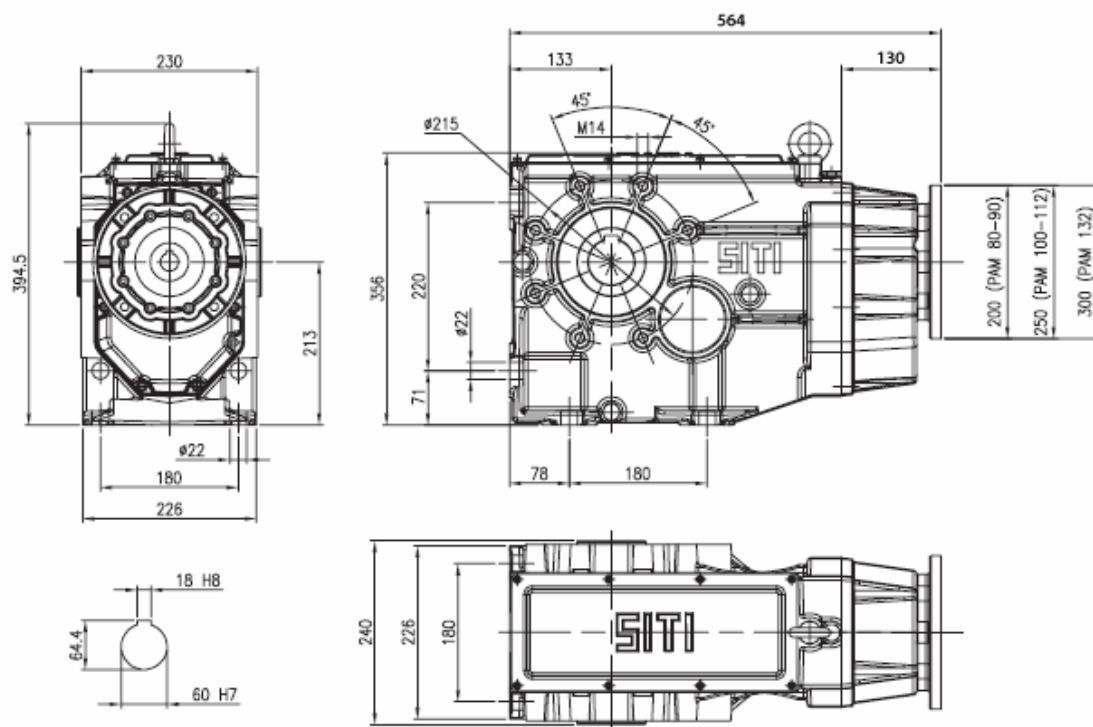

Чертежи червячных мотор-редукторов серии КРС-ВН

МВН 125