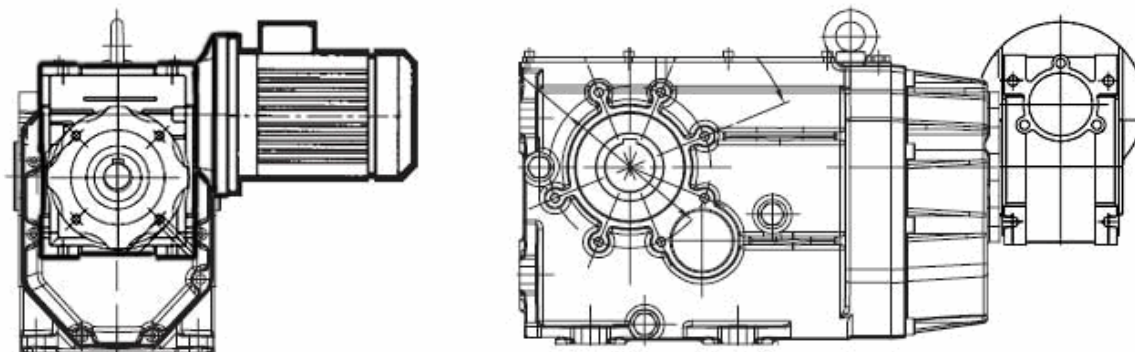

РС 75

Чертежи червячных мотор-редукторов серии КРС-ВН

КРС63-МВН160