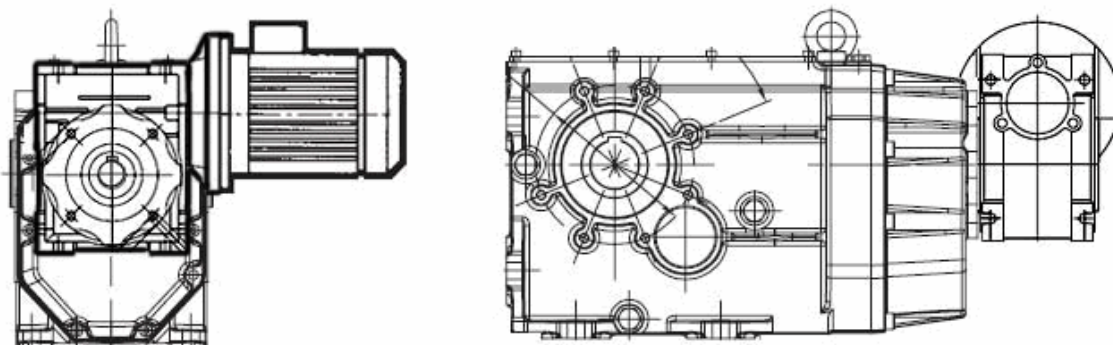

РС 40

Чертежи червячных мотор-редукторов серии КРС-ВН

КРС50-МВН100