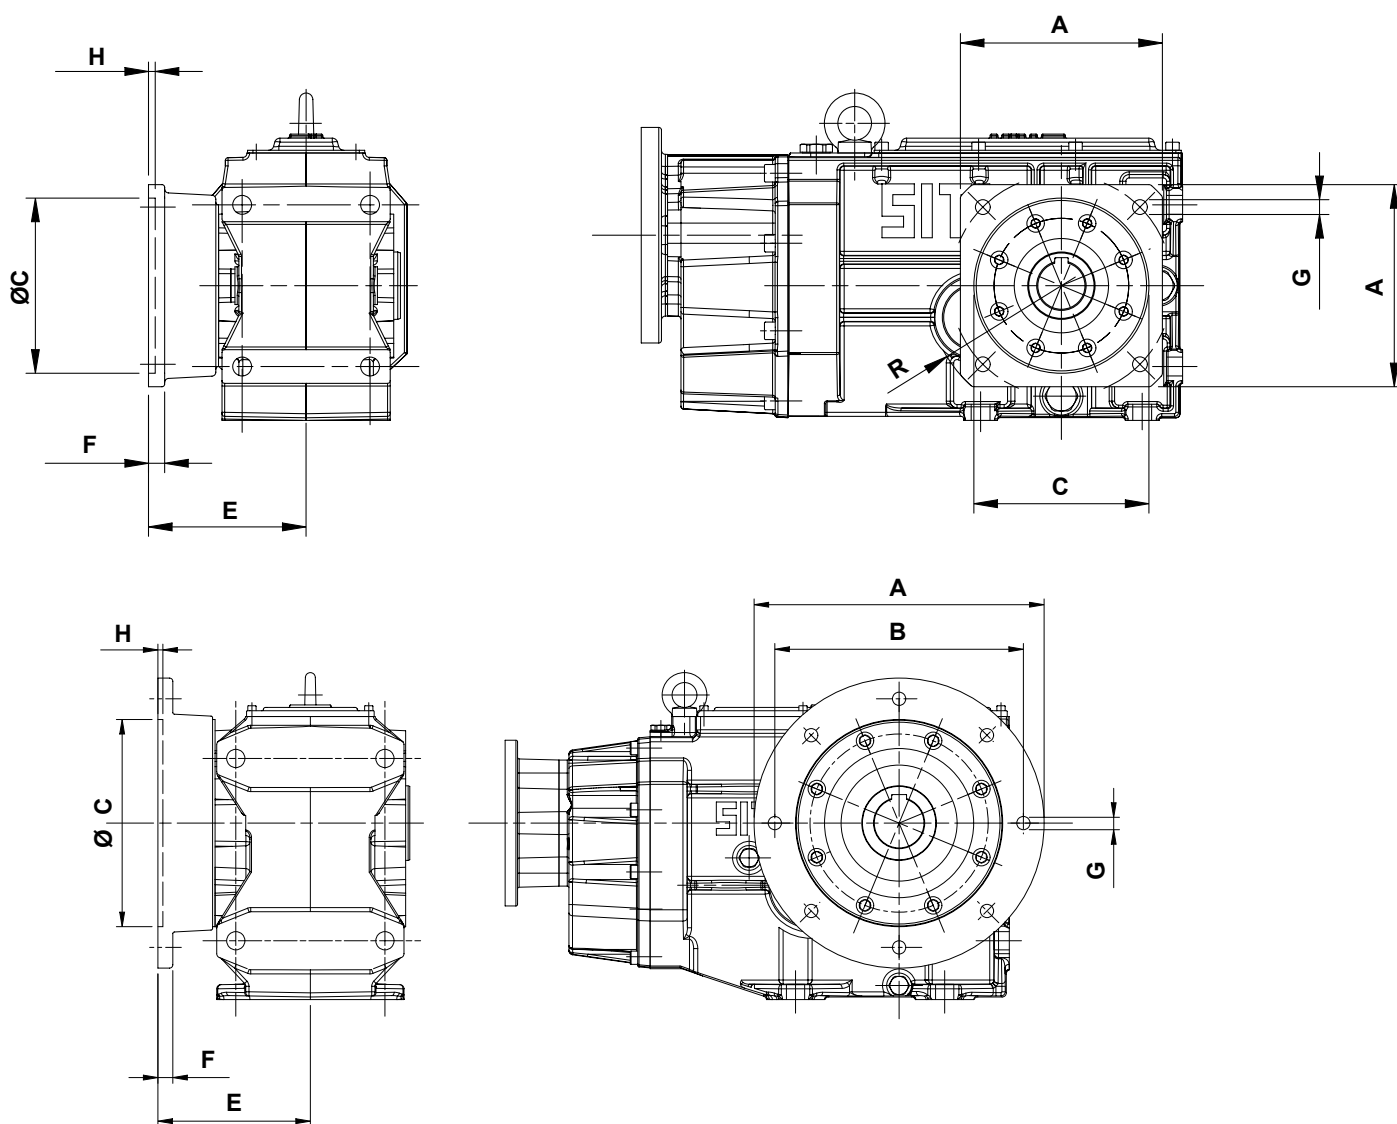

Фланцевое исполнение мотор-редукторов серии КРС-ВН

BH	A	B	C	E	F	G	H	R
63	150	165	130	117	12	4X11	5	100
80	190	215	180	144	14	4X14	6	125
100	240	265	230	167	16	4X16	5	150
125	350	300	250	184	18	8X16	6	
140	450	400	350	205	20	8X18	7	
160	450	400	350	205	20	8X18	7