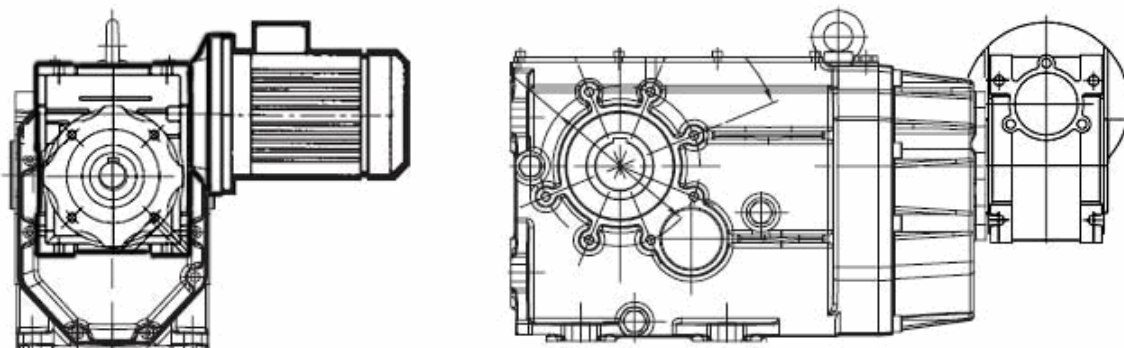

РС 40

Чертежи червячных мотор-редукторов серии КРС-ВН

КРС50-MBH125