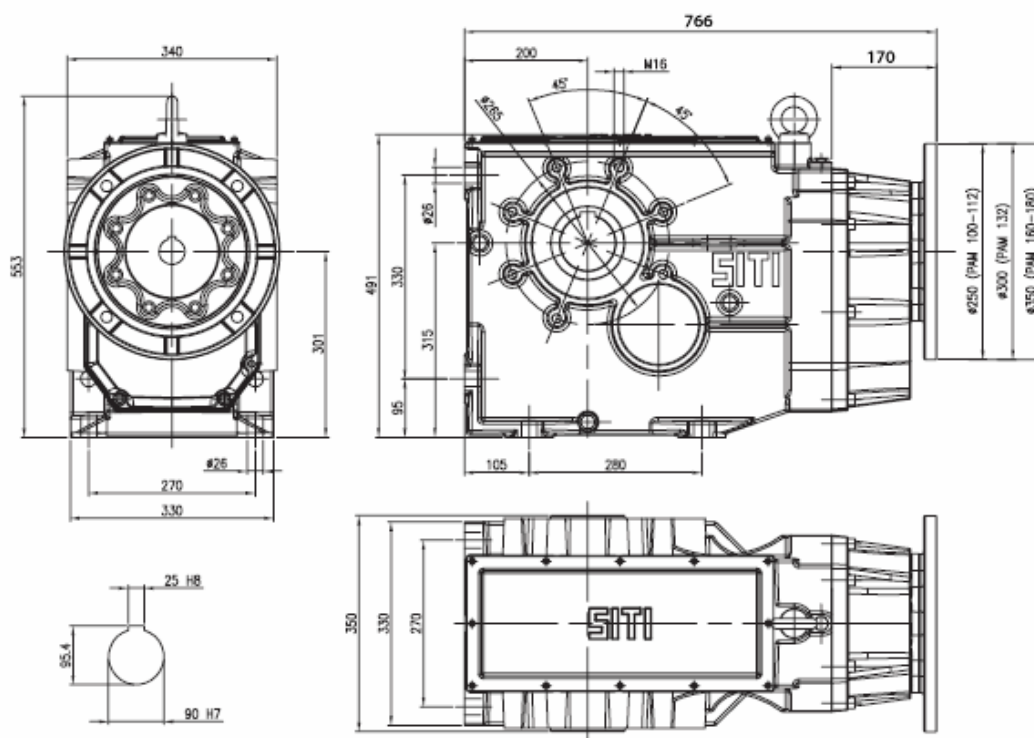

Чертежи червячных мотор-редукторов серии КРС-ВН

КРС75-МВН160

МВН 160

РС 75

Выходной вал мотор-редукторов серии КРС-ВН

GRANDEZZA SIZE GRÖÖÖE	A	B	Dh7	C
	70	60	35	M12
80	90	90	45	M16
100	105	100	50	M16
125	120	120	60	M20
140	150	140	70	M20
160	175	170	90	M20
180	185	210	100	M20
200	200	210	110	M20