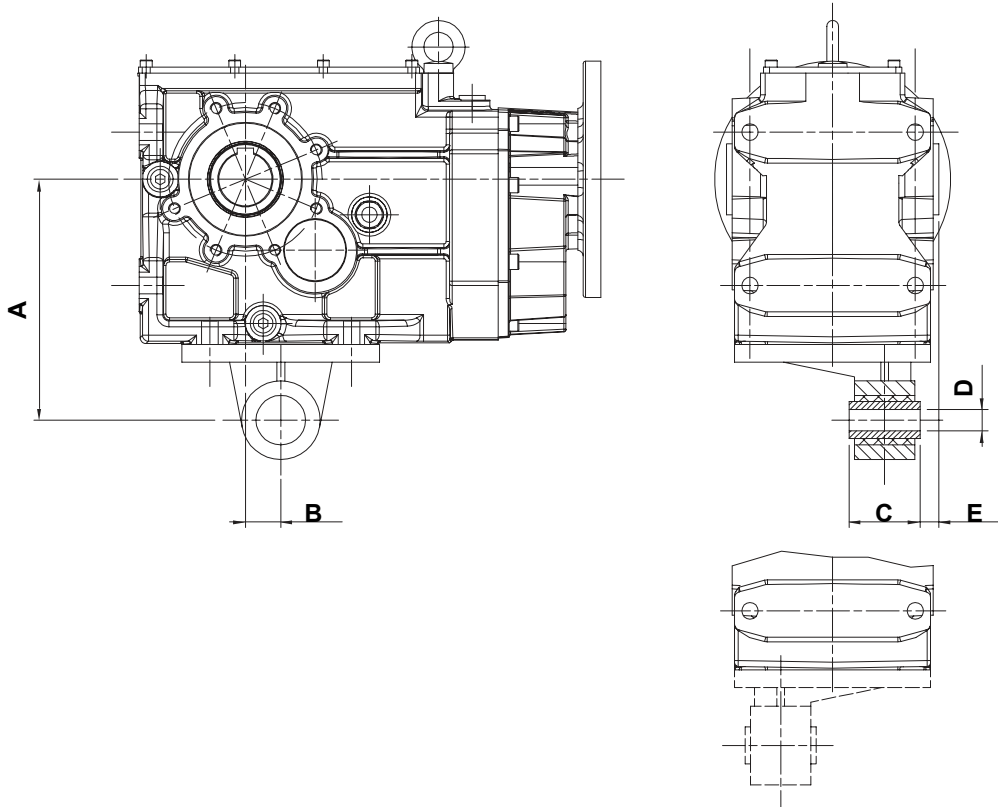

Чертежи червячных мотор-редукторов серии КРС-ВН

КРС75-МВН160

МВН 160

РС 75

Выходной вал мотор-редукторов серии КРС-ВН

GRANDEZZA SIZE GRÖÖÖE	A	B	Dh7	C
	70	60	35	M12
80	90	90	45	M16
100	105	100	50	M16
125	120	120	60	M20
140	150	140	70	M20
160	175	170	90	M20
180	185	210	100	M20
200	200	210	110	M20

Фланцевое исполнение мотор-редукторов серии КРС-ВН

BH	A	B	C	E	F	G	H	R
63	150	165	130	117	12	4X11	5	100
80	190	215	180	144	14	4X14	6	125
100	240	265	230	167	16	4X16	5	150
125	350	300	250	184	18	8X16	6	
140	450	400	350	205	20	8X18	7	
160	450	400	350	205	20	8X18	7	

Реактивная штанга мотор-редукторов серии КРС-ВН

BH 63/80/100/125

GRANDEZZA SIZE GRÖÖSE	A	B	C	D
63	200	57,5	25	20
80	200	77,5	25	20
100	250	90	30	25
125	300	100	40	25

BH 140/160

GRANDEZZA SIZE GRÖÖSE	A	B	C	D	E
140	400	45	100	30	45
160	450	45	100	30	45