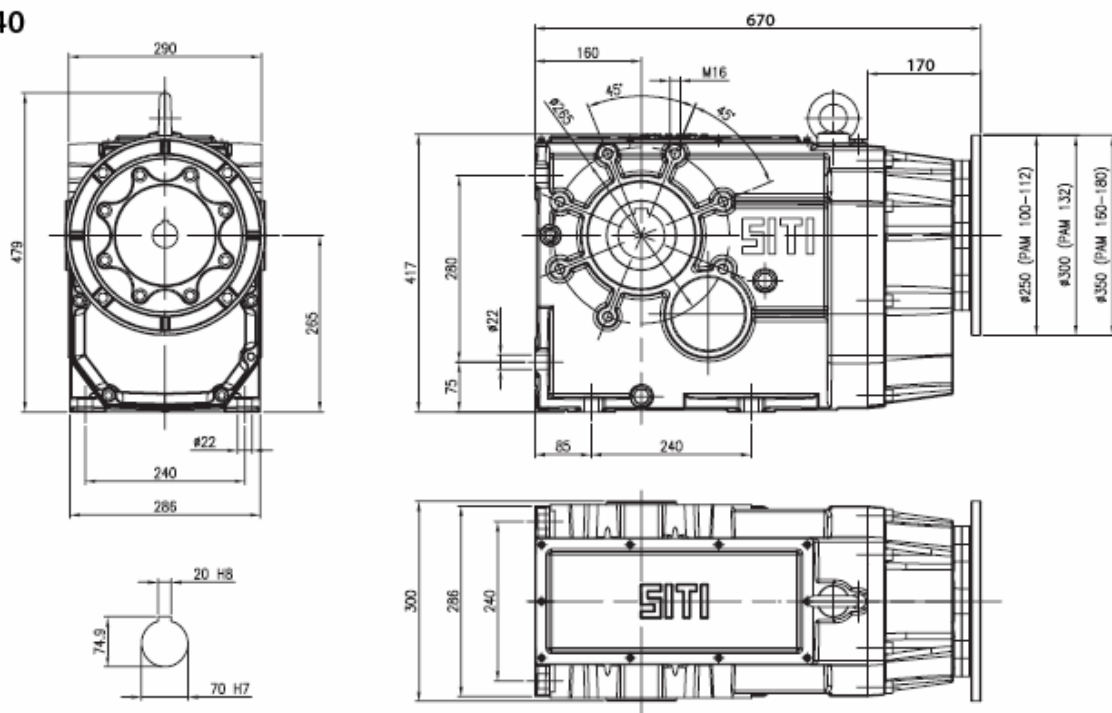

Чертежи червячных мотор-редукторов серии КРС-ВН

МВН 140