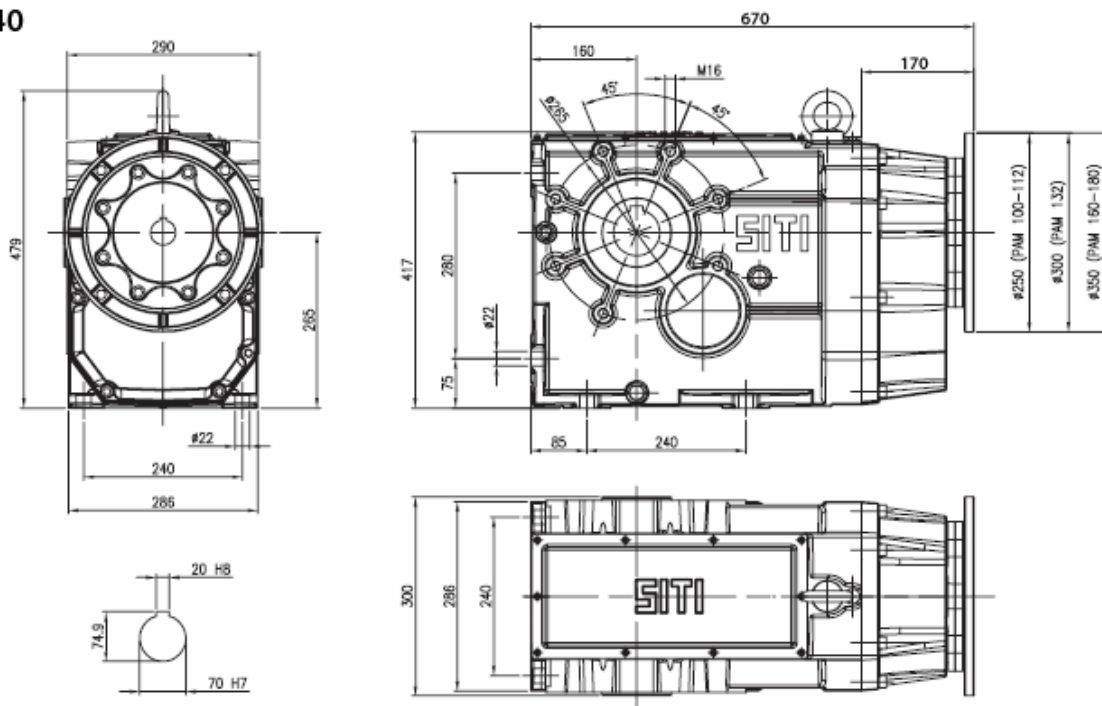

Чертежи червячных мотор-редукторов серии КРС-ВН

МВН 140