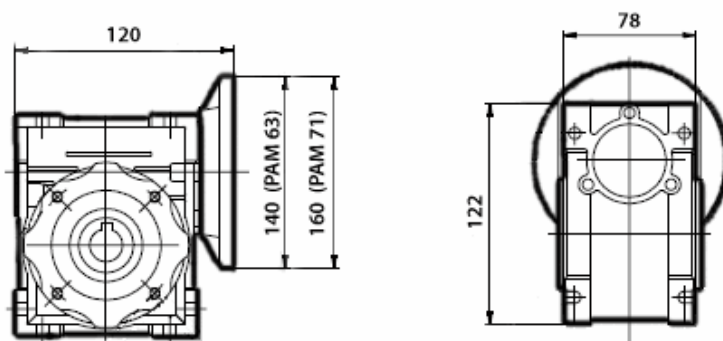

Чертежи червячных мотор-редукторов серии КРС-ВН