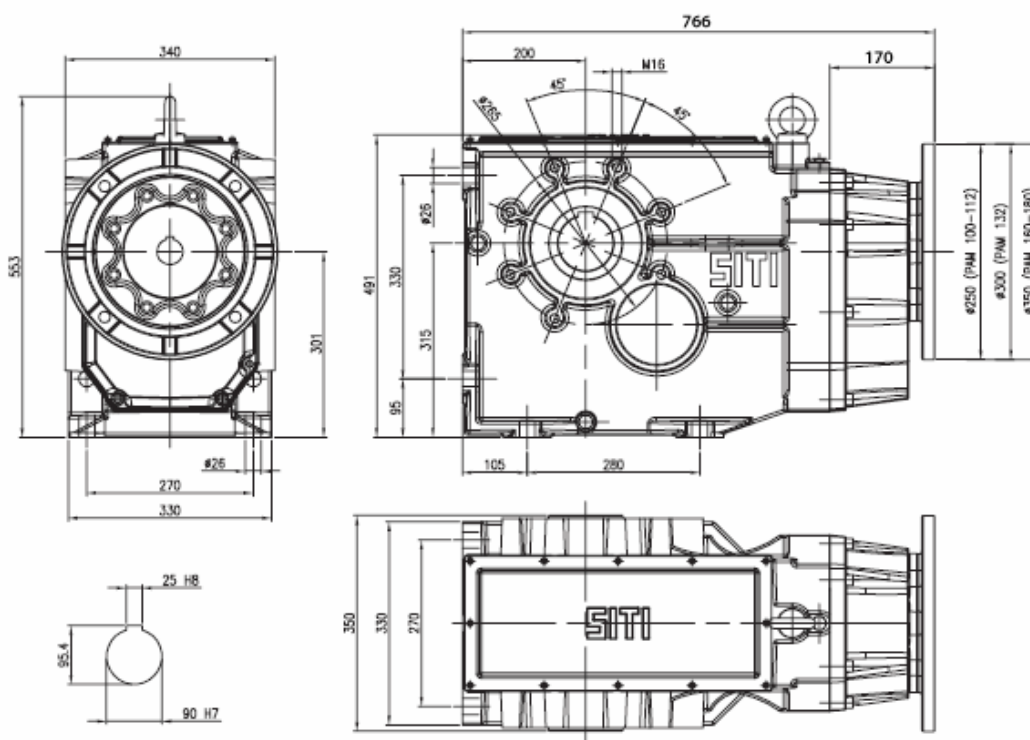

МВН 160

PC 63