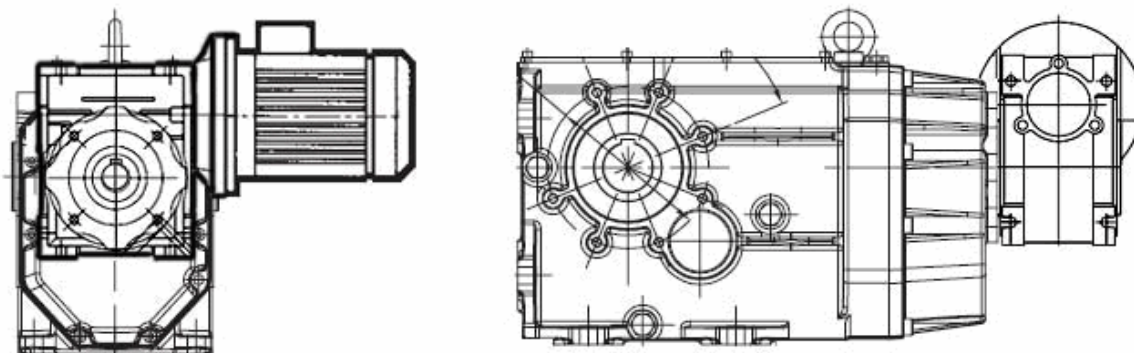

Чертежи червячных мотор-редукторов серии КРС-ВН

КРС75-МВН160

МВН 160

РС 75

Выходной вал мотор-редукторов серии КРС-ВН

GRANDEZZA SIZE GRÖÖÖE	A	B	Dh7	C
	70	60	35	M12
80	90	90	45	M16
100	105	100	50	M16
125	120	120	60	M20
140	150	140	70	M20
160	175	170	90	M20
180	185	210	100	M20
200	200	210	110	M20