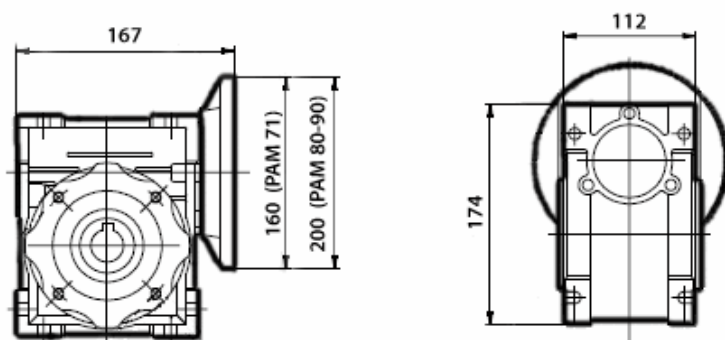

Чертежи червячных мотор-редукторов серии КРС-ВН