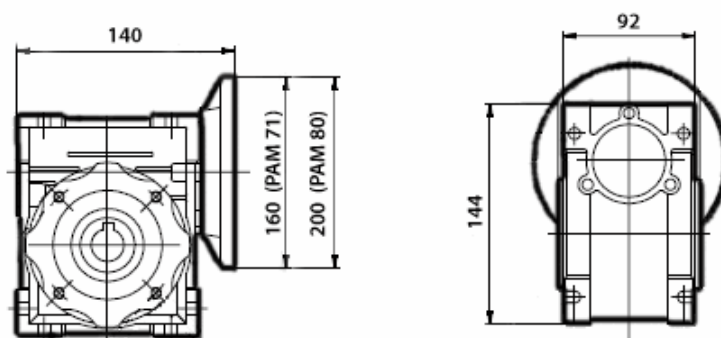

Чертежи червячных мотор-редукторов серии КРС-ВН

PC 50