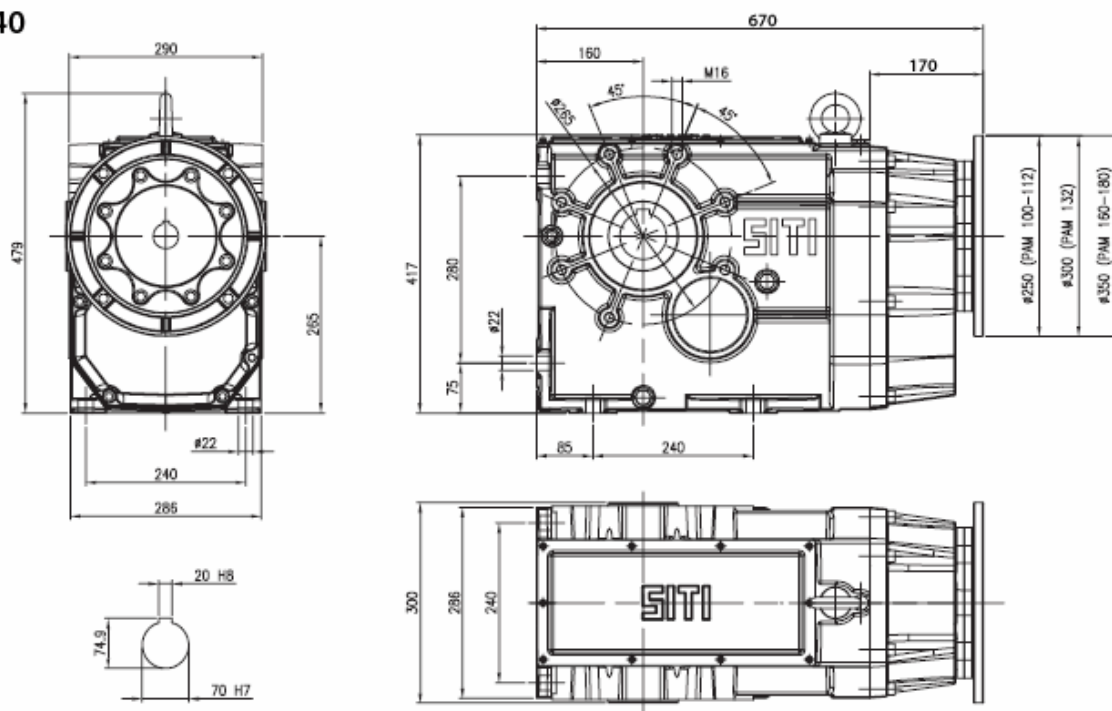

Чертежи червячных мотор-редукторов серии КРС-ВН

МВН 140