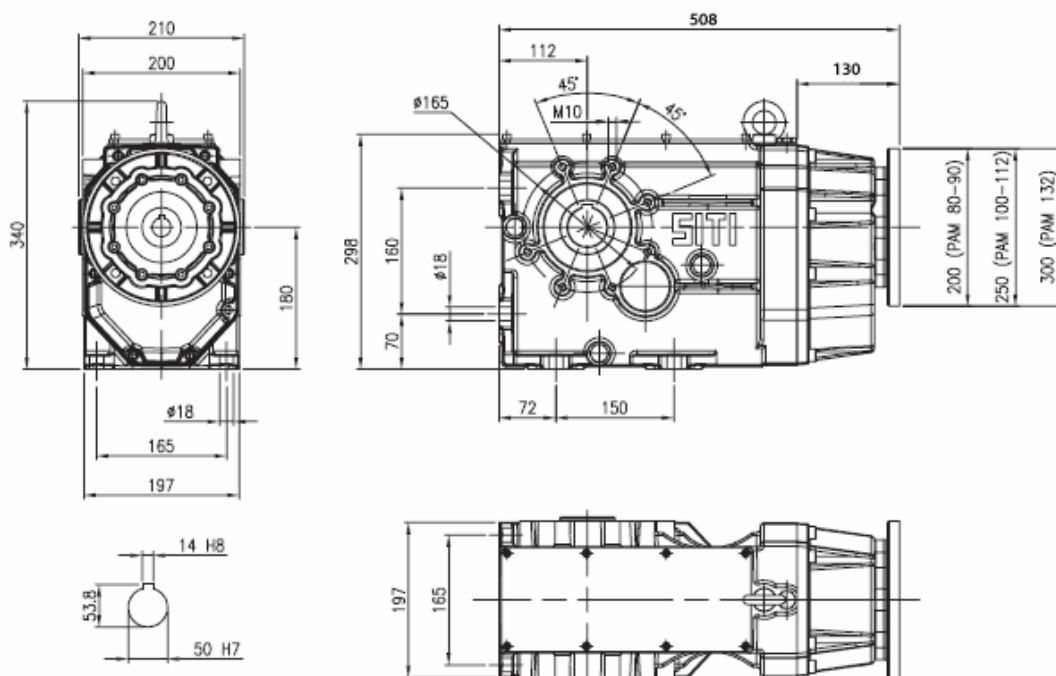

Чертежи червячных мотор-редукторов серии КРС-ВН

МВН 100