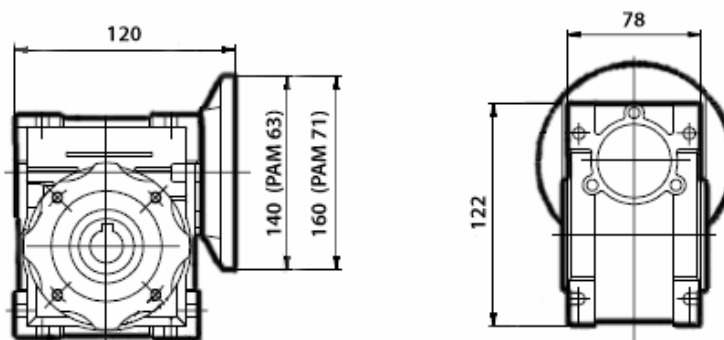

Чертежи червячных мотор-редукторов серии КРС-ВН