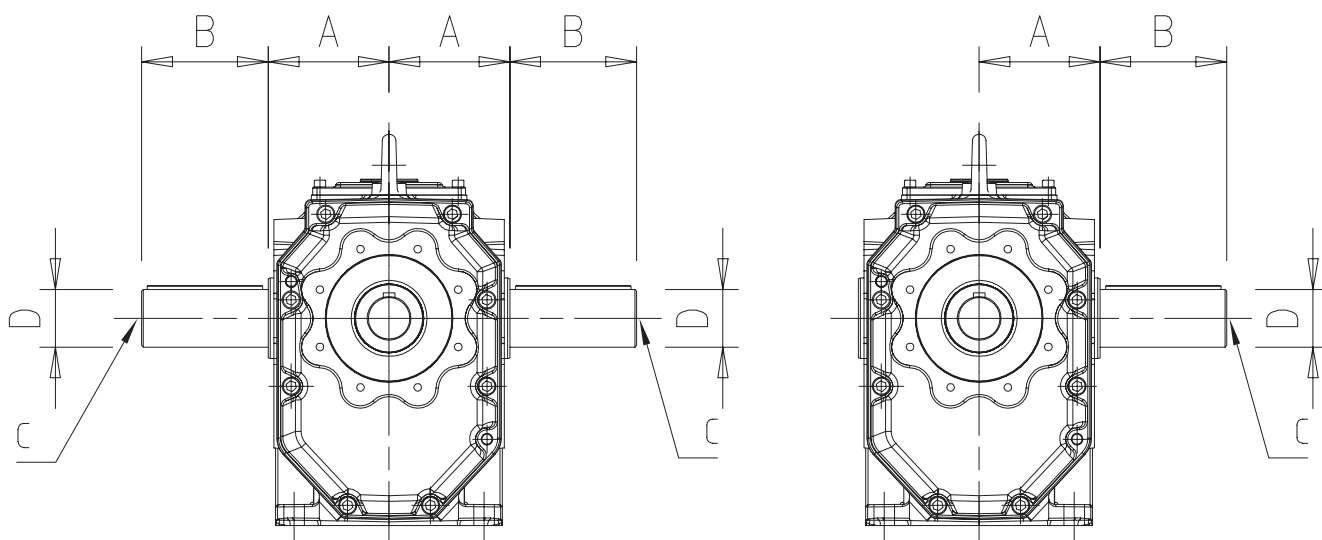

Чертежи червячных мотор-редукторов серии КРС-ВН

КРС75-МВН160

МВН 160

РС 75

Выходной вал мотор-редукторов серии КРС-ВН

GRANDEZZA SIZE GRÖÖÖE	A	B	Dh7	C
	70	60	35	M12
80	90	90	45	M16
100	105	100	50	M16
125	120	120	60	M20
140	150	140	70	M20
160	175	170	90	M20
180	185	210	100	M20
200	200	210	110	M20