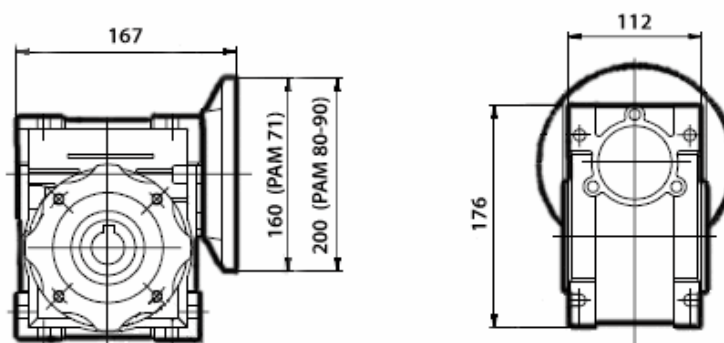

Чертежи червячных мотор-редукторов серии КРС-ВН

КРС75-МВН160

МВН 160

РС 75

Выходной вал мотор-редукторов серии КРС-ВН

GRANDEZZA SIZE GRÖÖÖE	A	B	Dh7	C
	70	60	35	M12
80	90	90	45	M16
100	105	100	50	M16
125	120	120	60	M20
140	150	140	70	M20
160	175	170	90	M20
180	185	210	100	M20
200	200	210	110	M20