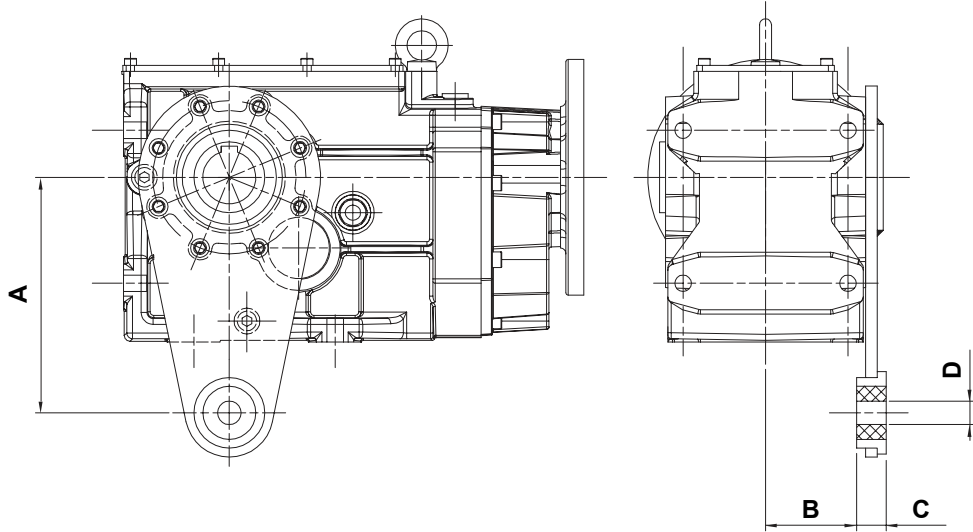

Реактивная штанга мотор-редукторов серии КРС-ВН

BH 63/80/100/125

GRANDEZZA SIZE GRÖÖSE	A	B	C	D
63	200	57,5	25	20
80	200	77,5	25	20
100	250	90	30	25
125	300	100	40	25

BH 140/160