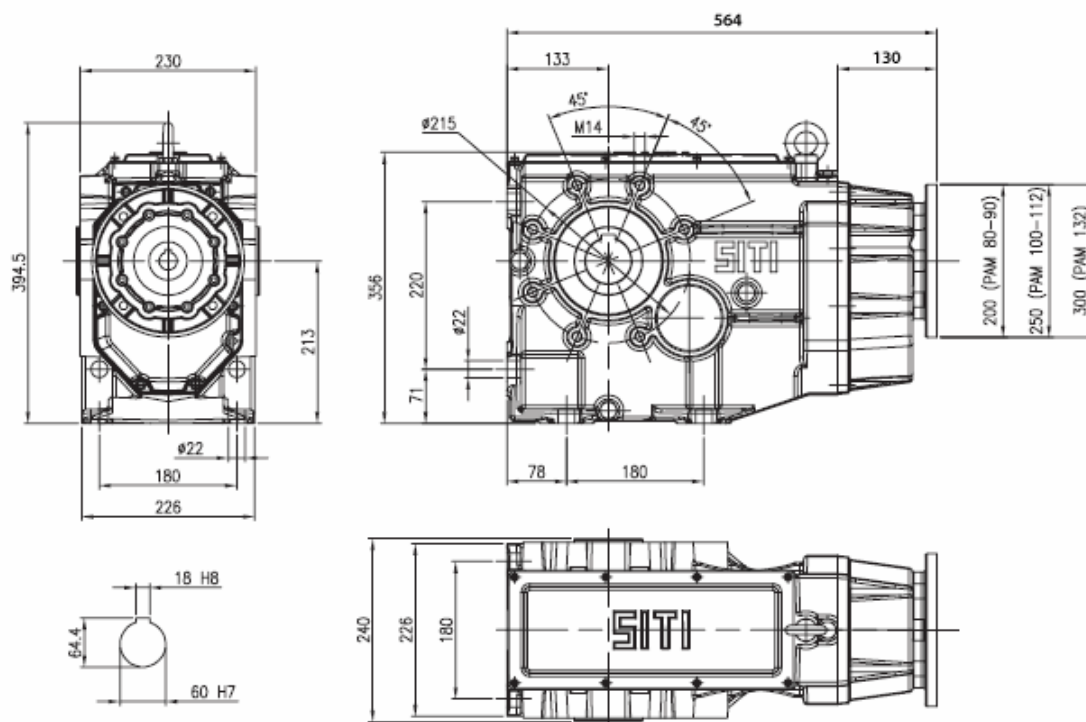

MBH 125

PC 50