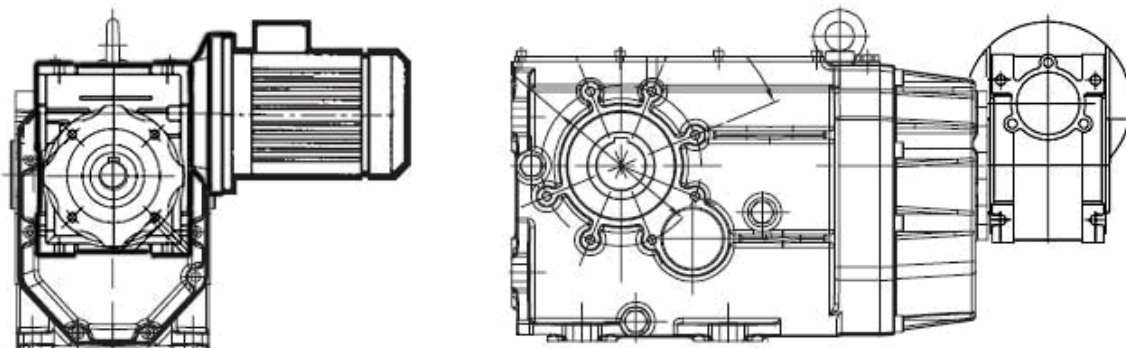

РС 50

Чертежи червячных мотор-редукторов серии КРС-ВН

КРС63-МВН140