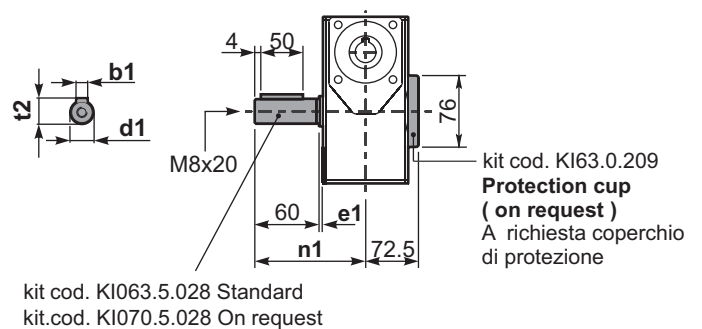

Gearbox weight
peso riduttore **14.6 kg**

PI63UN... Basic wormbox
Riduttore base

M. flanges	Kit code	øF	A
71B14	KI63.4.047	105	97
80B14	KI63.4.046	120	98
90B14	KI63.4.041	140	99

BI63UN... Modular base
Base modulare

PI63FL... Output flange
Flangia uscita

PI63BR... Reaction arm
Braccio di reazione

PI63.....S... Single Shaft
Albero lento semplice

	b1	e1	d1	n1	t2
Standard	8	3.2	25 ^{-0.005} _{-0.020}	121.9	28
On request	8	3.5	28 ^{-0.005} _{-0.020}	122.2	31