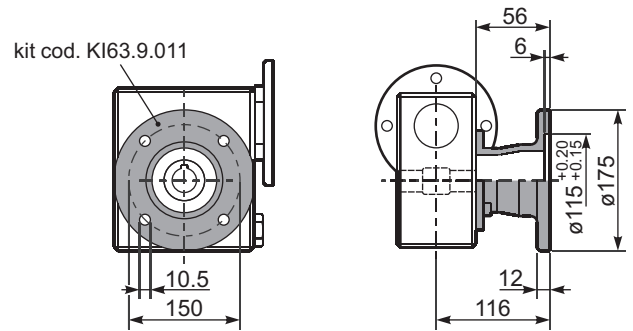

Gearbox weight
peso riduttore **14.6 kg**

PI63UN... Basic wormbox
Riduttore base

M. flanges	Kit code	øF	A
71B14	KI63.4.047	105	97
80B14	KI63.4.046	120	98
90B14	KI63.4.041	140	99

BI63UN... Modular base
Base modulare

PI63FL... Output flange
Flangia uscita

PI63BR... Reaction arm
Braccio di reazione

PI63.....S... Single Shaft
Albero lento semplice

	b1	e1	d1	n1	t2
Standard	8	3.2	25 ^{-0.005} _{-0.020}	121.9	28
On request	8	3.5	28 ^{-0.005} _{-0.020}	122.2	31