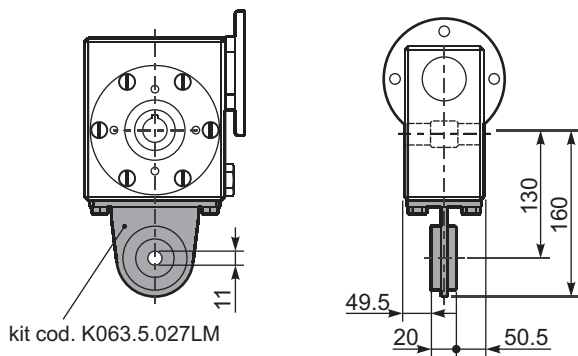

Gearbox weight
peso riduttore **14.6 kg**

PI63UN... Basic wormbox
Riduttore base

M. flanges	Kit code	øF	A
71B14	KI63.4.047	105	97
80B14	KI63.4.046	120	98
90B14	KI63.4.041	140	99

BI63UN... Modular base
Base modulare

PI63FL... Output flange
Flangia uscita

PI63BR... Reaction arm
Braccio di reazione

PI63.....S... Single Shaft
Albero lento semplice

	b1	e1	d1	n1	t2
Standard	8	3.2	25 ^{-0.005} _{-0.020}	121.9	28
On request	8	3.5	28 ^{-0.005} _{-0.020}	122.2	31