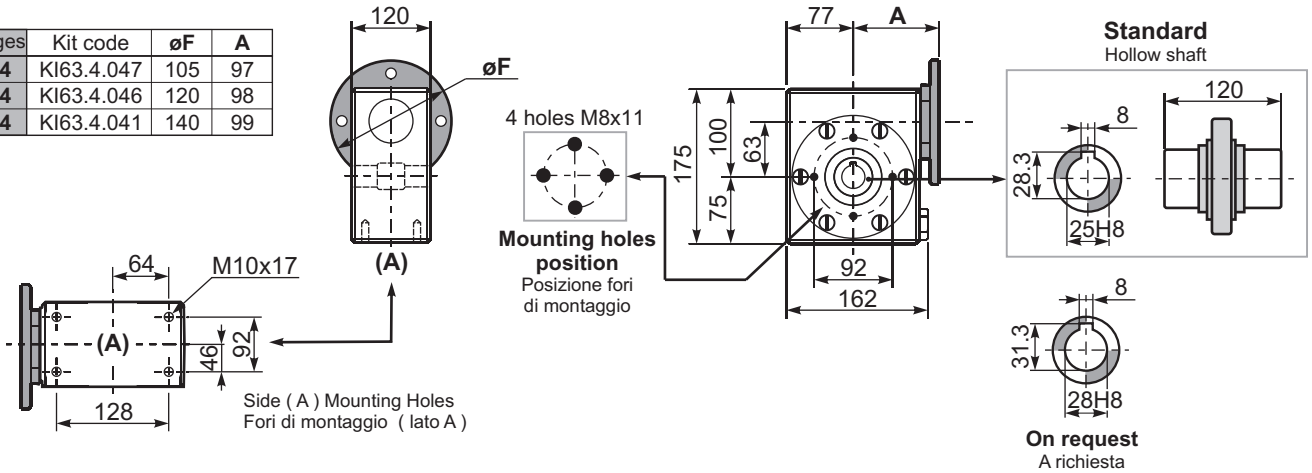

Gearbox weight
peso riduttore **14.6 kg**

PI63UN... Basic wormbox
Riduttore base

M. flanges	Kit code	øF	A
71B14	KI63.4.047	105	97
80B14	KI63.4.046	120	98
90B14	KI63.4.041	140	99

BI63UN... Modular base
Base modulare

PI63FL... Output flange
Flangia uscita

PI63BR... Reaction arm
Braccio di reazione

PI63.....S... Single Shaft
Albero lento semplice

	b1	e1	d1	n1	t2
Standard	8	3.2	25 ^{-0.005} _{-0.020}	121.9	28
On request	8	3.5	28 ^{-0.005} _{-0.020}	122.2	31