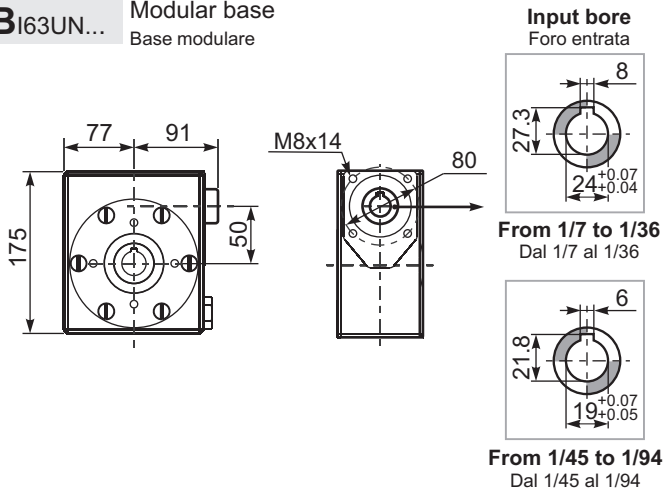

Gearbox weight
peso riduttore **14.6 kg**

PI63UN... Basic wormbox
Riduttore base

M. flanges	Kit code	øF	A
71B14	KI63.4.047	105	97
80B14	KI63.4.046	120	98
90B14	KI63.4.041	140	99

BI63UN... Modular base
Base modulare

PI63FL... Output flange
Flangia uscita

PI63BR... Reaction arm
Braccio di reazione

PI63.....S... Single Shaft
Albero lento semplice

	b1	e1	d1	n1	t2
Standard	8	3.2	25 ^{-0.005} _{-0.020}	121.9	28
On request	8	3.5	28 ^{-0.005} _{-0.020}	122.2	31