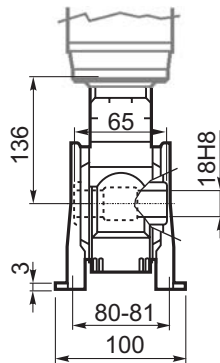

M... \FB

4 отверстия М6х14  
4 holes M6x14

M... \PA

R... ВЫХОДНОЙ ВАЛ  
OUTPUT SHAFT

M... \PB

M... \PV

ЛАПЫ  
Тип S  
По запросу  
FEET  
Type S  
On request

M... \FC

M... \FL

R...

**ВЫХОДНОЙ  
ВАЛ  
OUTPUT  
SHAFT**

M... \F1

M... \F2

M... \F3

**Тип В  
Стандарт  
Type B  
Standard**

**Тип S  
Type S**