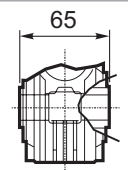

M... \FB

4 отверстия М6х14  
4 holes M6x14

M... \PA

R... ВЫХОДНОЙ ВАЛ  
OUTPUT SHAFT

M... \PB

M... \PV

ЛАПЫ  
Тип S  
По запросу  
FEET  
Type S  
On request

M... \FC

M... \FL

R...

**ВЫХОДНОЙ  
ВАЛ  
OUTPUT  
SHAFT**

M... \F1

M... \F2

M... \F3

**Тип В  
Стандарт  
Type B  
Standard**

**Тип S  
Type S**