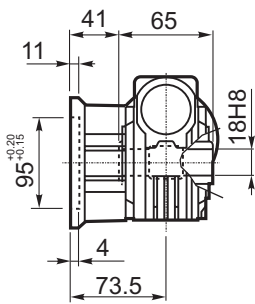

M... \FB

4 отверстия М6х14  
4 holes M6x14

M... \PA

R... ВЫХОДНОЙ ВАЛ  
OUTPUT SHAFT

M... \PB

M... \PV

ЛАПЫ  
Тип S  
По запросу  
FEET  
Type S  
On request

M... \FC

M... \FL

R...

**ВЫХОДНОЙ  
ВАЛ  
OUTPUT  
SHAFT**

M... \F1

M... \F2

M... \F3

**Тип В  
Стандарт  
Type B  
Standard**

**Тип S  
Type S**