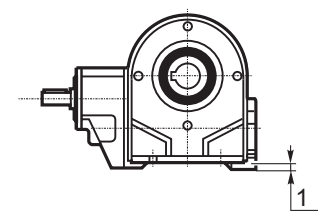

M... \FB

4 отверстия М6х14  
4 holes M6x14

M... \PA

R... ВЫХОДНОЙ ВАЛ  
OUTPUT SHAFT

M... \PB

M... \PV

ЛАПЫ  
Тип S  
По запросу  
FEET  
Type S  
On request

M... \FC

M... \FL

R...

**ВЫХОДНОЙ  
ВАЛ  
OUTPUT  
SHAFT**

M... \F1

M... \F2

M... \F3

**Тип В  
Стандарт  
Type B  
Standard**

**Тип S  
Type S**