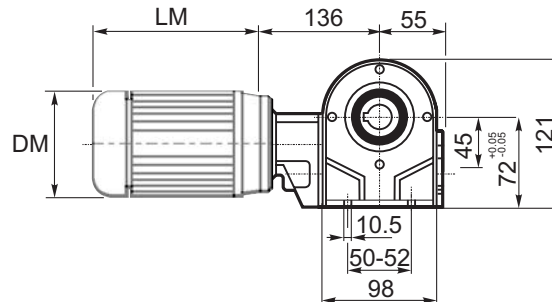

M... \FB

4 отверстия М6х14  
4 holes M6x14

M... \PA

R... ВЫХОДНОЙ ВАЛ  
OUTPUT SHAFT

M... \PB

M... \PV

ЛАПЫ  
Тип S  
По запросу  
FEET  
Type S  
On request

M... \FC

M... \FL

R...

**ВЫХОДНОЙ  
ВАЛ  
OUTPUT  
SHAFT**

M... \F1

M... \F2

M... \F3

**Тип В  
Стандарт  
Type B  
Standard**

**Тип S  
Type S**