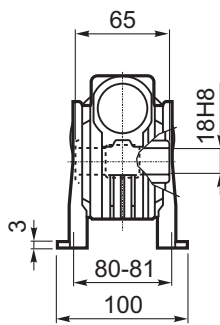

M... \FB

4 отверстия М6х14  
4 holes M6x14

M... \PA

R... ВЫХОДНОЙ ВАЛ  
OUTPUT SHAFT

M... \PB

M... \PV

ЛАПЫ  
Тип S  
По запросу  
FEET  
Type S  
On request

M... \FC

M... \FL

R...

**ВЫХОДНОЙ  
ВАЛ  
OUTPUT  
SHAFT**

M... \F1

M... \F2

M... \F3

**Тип В  
Стандарт  
Type B  
Standard**

**Тип S  
Type S**