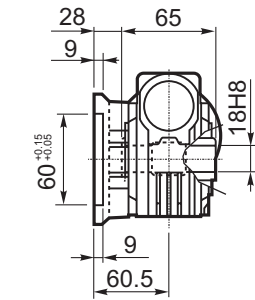

M... \FB

4 отверстия М6х14  
4 holes M6x14

M... \PA

R... ВЫХОДНОЙ ВАЛ  
OUTPUT SHAFT

M... \PB

M... \PV

ЛАПЫ  
Тип S  
По запросу  
FEET  
Type S  
On request

M... \FC

M... \FL

R...

**ВЫХОДНОЙ  
ВАЛ  
OUTPUT  
SHAFT**

M... \F1

M... \F2

M... \F3

**Тип В  
Стандарт  
Type B  
Standard**

**Тип S  
Type S**