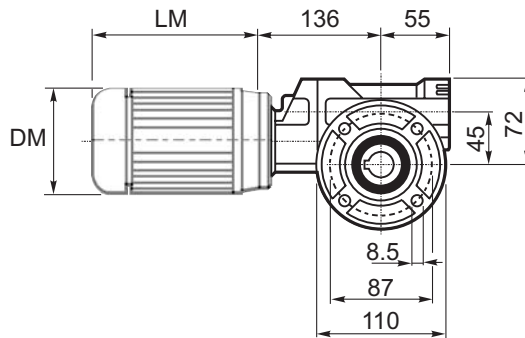

M... \FB

4 отверстия М6х14  
4 holes M6x14

M... \PA

R... ВЫХОДНОЙ ВАЛ  
OUTPUT SHAFT

M... \PB

M... \PV

ЛАПЫ  
Тип S  
По запросу  
FEET  
Type S  
On request

M... \FC

M... \FL

R...

**ВЫХОДНОЙ  
ВАЛ  
OUTPUT  
SHAFT**

M... \F1

M... \F2

M... \F3

**Тип В  
Стандарт  
Type B  
Standard**

**Тип S  
Type S**