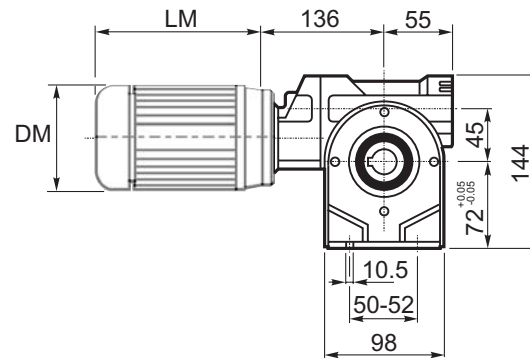

M... \FB

4 отверстия М6х14  
4 holes M6x14

M... \PA

R... ВЫХОДНОЙ ВАЛ  
OUTPUT SHAFT

M... \PB

M... \PV

ЛАПЫ  
Тип S  
По запросу  
FEET  
Type S  
On request

M... \FC

M... \FL

R...

**ВЫХОДНОЙ  
ВАЛ  
OUTPUT  
SHAFT**

M... \F1

M... \F2

M... \F3

**Тип В  
Стандарт  
Type B  
Standard**

**Тип S  
Type S**