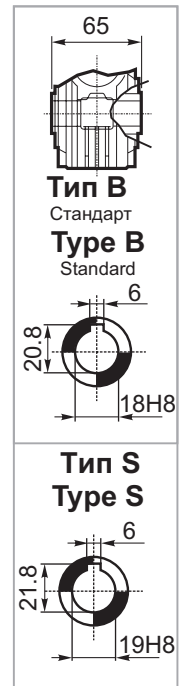

M... \FB

4 отверстия М6х14  
4 holes M6x14

M... \PA

R... ВЫХОДНОЙ ВАЛ  
OUTPUT SHAFT

M... \PB

M... \PV

ЛАПЫ  
Тип S  
По запросу  
FEET  
Type S  
On request

M... \FC

M... \FL

R...

**ВЫХОДНОЙ  
ВАЛ  
OUTPUT  
SHAFT**

M... \F1

M... \F2

M... \F3

**Тип В  
Стандарт  
Type B  
Standard**

**Тип S  
Type S**