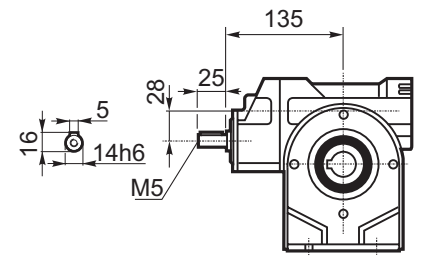

M... \FB

4 отверстия М6х14  
4 holes M6x14

M... \PA

R... ВЫХОДНОЙ ВАЛ  
OUTPUT SHAFT

M... \PB

M... \PV

ЛАПЫ  
Тип S  
По запросу  
FEET  
Type S  
On request

M... \FC

M... \FL

R...

**ВЫХОДНОЙ  
ВАЛ  
OUTPUT  
SHAFT**

M... \F1

M... \F2

M... \F3

**Тип В  
Стандарт  
Type B  
Standard**

**Тип S  
Type S**