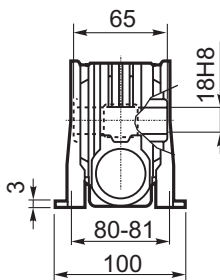

M... \FB

4 отверстия М6х14  
4 holes M6x14

M... \PA

R... ВЫХОДНОЙ ВАЛ  
OUTPUT SHAFT

M... \PB

M... \PV

ЛАПЫ  
Тип S  
По запросу  
FEET  
Type S  
On request

M... \FC

M... \FL

R...

**ВЫХОДНОЙ  
ВАЛ  
OUTPUT  
SHAFT**

M... \F1

M... \F2

M... \F3

**Тип В  
Стандарт  
Type B  
Standard**

**Тип S  
Type S**