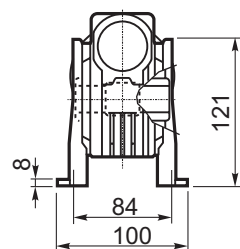

M... \FB

4 отверстия М6х14  
4 holes M6x14

M... \PA

R... ВЫХОДНОЙ ВАЛ  
OUTPUT SHAFT

M... \PB

M... \PV

ЛАПЫ  
Тип S  
По запросу  
FEET  
Type S  
On request

M... \FC

M... \FL

R...

**ВЫХОДНОЙ  
ВАЛ  
OUTPUT  
SHAFT**

M... \F1

M... \F2

M... \F3

**Тип В  
Стандарт  
Type B  
Standard**

**Тип S  
Type S**