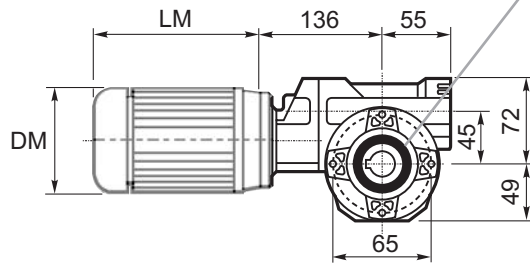

M... \FB

4 отверстия М6х14  
4 holes M6x14

M... \PA

R... ВЫХОДНОЙ ВАЛ  
OUTPUT SHAFT

M... \PB

M... \PV

ЛАПЫ  
Тип S  
По запросу  
FEET  
Type S  
On request

M... \FC

M... \FL

R...

**ВЫХОДНОЙ  
ВАЛ  
OUTPUT  
SHAFT**

M... \F1

M... \F2

M... \F3

**Тип В  
Стандарт  
Type B  
Standard**

**Тип S  
Type S**