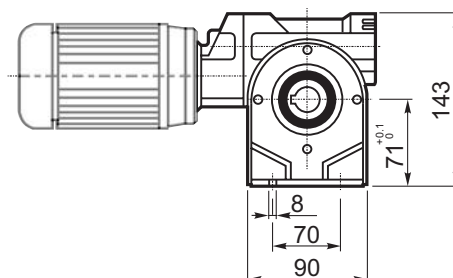

M... \FB

4 отверстия М6х14  
4 holes M6x14

M... \PA

R... ВЫХОДНОЙ ВАЛ  
OUTPUT SHAFT

M... \PB

M... \PV

ЛАПЫ  
Тип S  
По запросу  
FEET  
Type S  
On request

M... \FC

M... \FL

R...

**ВЫХОДНОЙ  
ВАЛ  
OUTPUT  
SHAFT**

M... \F1

M... \F2

M... \F3

**Тип В  
Стандарт  
Type B  
Standard**

**Тип S  
Type S**