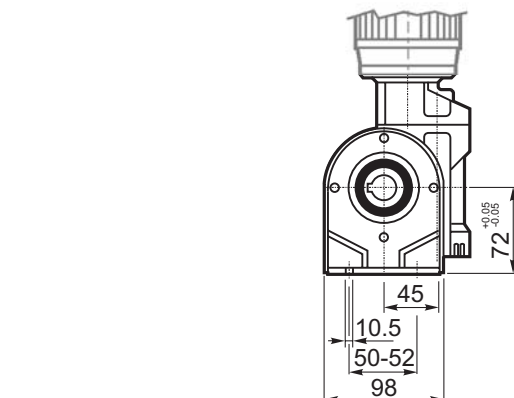

M... \FB

4 отверстия М6х14  
4 holes M6x14

M... \PA

R... ВЫХОДНОЙ ВАЛ  
OUTPUT SHAFT

M... \PB

M... \PV

ЛАПЫ  
Тип S  
По запросу  
FEET  
Type S  
On request

M... \FC

M... \FL

R...

**ВЫХОДНОЙ  
ВАЛ  
OUTPUT  
SHAFT**

M... \F1

M... \F2

M... \F3

**Тип В  
Стандарт  
Type B  
Standard**

**Тип S  
Type S**