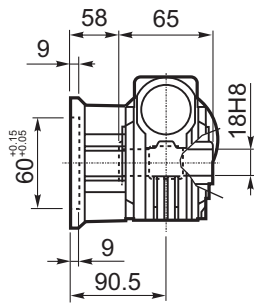

M... \FB

4 отверстия М6х14  
4 holes M6x14

M... \PA

R... ВЫХОДНОЙ ВАЛ  
OUTPUT SHAFT

M... \PB

M... \PV

ЛАПЫ  
Тип S  
По запросу  
FEET  
Type S  
On request

M... \FC

M... \FL

R...

**ВЫХОДНОЙ  
ВАЛ  
OUTPUT  
SHAFT**

M... \F1

M... \F2

M... \F3

**Тип В  
Стандарт  
Type B  
Standard**

**Тип S  
Type S**