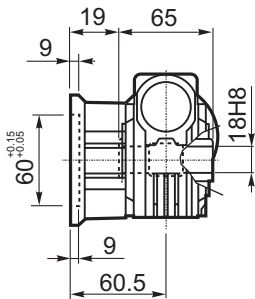

M... \FB

4 отверстия М6х14  
4 holes M6x14

M... \PA

R... ВЫХОДНОЙ ВАЛ  
OUTPUT SHAFT

M... \PB

M... \PV

ЛАПЫ  
Тип S  
По запросу  
FEET  
Type S  
On request

M... \FC

M... \FL

R...

**ВЫХОДНОЙ  
ВАЛ  
OUTPUT  
SHAFT**

M... \F1

M... \F2

M... \F3

**Тип В  
Стандарт  
Type B  
Standard**

**Тип S  
Type S**