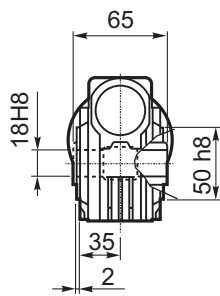

M... \FB

4 отверстия М6х14  
4 holes M6x14

M... \PA

R... ВЫХОДНОЙ ВАЛ  
OUTPUT SHAFT

M... \PB

M... \PV

ЛАПЫ  
Тип S  
По запросу  
FEET  
Type S  
On request

M... \FC

M... \FL

R...

**ВЫХОДНОЙ  
ВАЛ  
OUTPUT  
SHAFT**

M... \F1

M... \F2

M... \F3

**Тип В  
Стандарт  
Type B  
Standard**

**Тип S  
Type S**