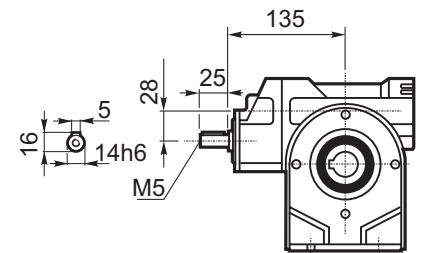

M... \FB

4 отверстия М6х14  
4 holes M6x14

M... \PA

R... ВЫХОДНОЙ ВАЛ  
OUTPUT SHAFT

M... \PB

M... \PV

ЛАПЫ  
Тип S  
По запросу  
FEET  
Type S  
On request

M... \FC

M... \FL

R...

**ВЫХОДНОЙ  
ВАЛ  
OUTPUT  
SHAFT**

M... \F1

M... \F2

M... \F3

**Тип В  
Стандарт  
Type B  
Standard**

**Тип S  
Type S**