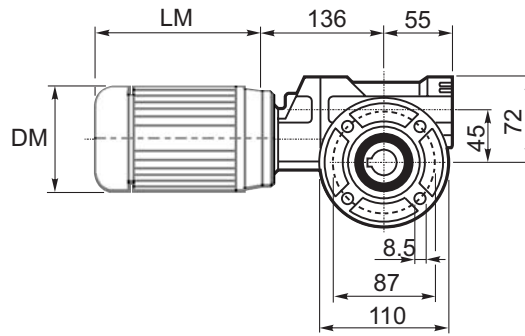

M... \FB

4 отверстия М6х14  
4 holes M6x14

M... \PA

R... ВЫХОДНОЙ ВАЛ  
OUTPUT SHAFT

M... \PB

M... \PV

ЛАПЫ  
Тип S  
По запросу  
FEET  
Type S  
On request

M... \FC

M... \FL

R...

**ВЫХОДНОЙ  
ВАЛ  
OUTPUT  
SHAFT**

M... \F1

M... \F2

M... \F3

**Тип В  
Стандарт  
Type B  
Standard**

**Тип S  
Type S**