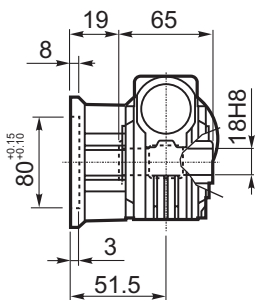

M... \FB

4 отверстия М6х14  
4 holes M6x14

M... \PA

R... ВЫХОДНОЙ ВАЛ  
OUTPUT SHAFT

M... \PB

M... \PV

ЛАПЫ  
Тип S  
По запросу  
FEET  
Type S  
On request

M... \FC

M... \FL

R...

**ВЫХОДНОЙ  
ВАЛ  
OUTPUT  
SHAFT**

M... \F1

M... \F2

M... \F3

**Тип В  
Стандарт  
Type B  
Standard**

**Тип S  
Type S**