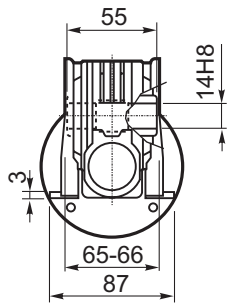

M... \FB

4 отверстия М6х9
4 holes M6x9

D1	ø9h6	Тип В Type B
	ø9h6	Тип S Type S

M... \PA

R...

M... \PB

**ВЫХОДНОЙ
ВАЛ
OUTPUT
SHAFT**

**Тип В
Стандарт
Type B
Standard**

M... \PV

**ЛАПЫ
Тип S
По запросу
FEET
Type S
On request**

M... \FC

M... \FL

M... \F1

D1	ø9h6	Тип В Type B
	ø9h6	Тип S Type S

R...

**ВЫХОДНОЙ
ВАЛ
OUTPUT
SHAFT**