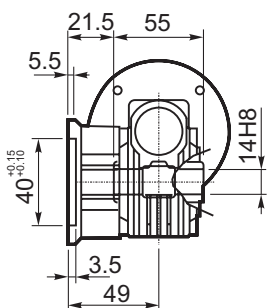

M... \FB

4 отверстия М6х9
4 holes M6x9

D1	ø9h6	Тип В Type B
	ø9h6	Тип S Type S

M... \PA

R...

M... \PB

**ВЫХОДНОЙ
ВАЛ
OUTPUT
SHAFT**

**Тип В
Стандарт
Type B
Standard**

M... \PV

**ЛАПЫ
Тип S
По запросу
FEET
Type S
On request**

M... \FC

M... \FL

M... \F1

D1	ø9h6	Тип В Type B
	ø9h6	Тип S Type S

R...

**ВЫХОДНОЙ
ВАЛ
OUTPUT
SHAFT**