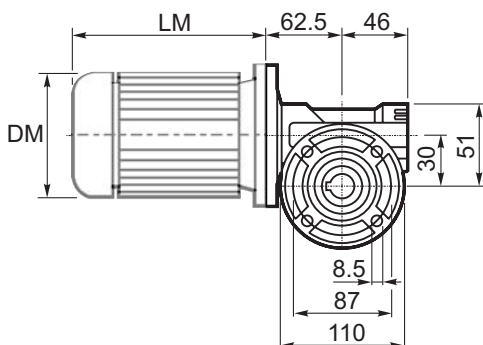

M... \FB

4 отверстия М6х9
4 holes M6x9

D1	ø9h6	Тип В Type B
	ø9h6	Тип S Type S

M... \PA

R...

M... \PB

**ВЫХОДНОЙ
ВАЛ
OUTPUT
SHAFT**

**Тип В
Стандарт
Type B
Standard**

M... \PV

**ЛАПЫ
Тип S
По запросу
FEET
Type S
On request**

M... \FC

M... \FL

M... \F1

D1	ø9h6	Тип В Type B
	ø9h6	Тип S Type S

R...

**ВЫХОДНОЙ
ВАЛ
OUTPUT
SHAFT**