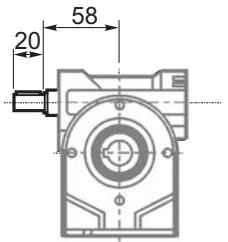

M... \FB

4 отверстия М6х9
4 holes M6x9

D1	ø9h6	Тип В Type B
	ø9h6	Тип S Type S

M... \PA

R...

M... \PB

**ВЫХОДНОЙ
ВАЛ
OUTPUT
SHAFT**

**Тип В
Стандарт
Type B
Standard**

M... \PV

**ЛАПЫ
Тип S
По запросу
FEET
Type S
On request**

M... \FC

M... \FL

M... \F1

D1	ø9h6	Тип В Type B
	ø9h6	Тип S Type S

R...

**ВЫХОДНОЙ
ВАЛ
OUTPUT
SHAFT**