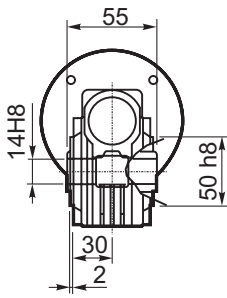

M... \FB

4 отверстия М6х9
4 holes M6x9

D1	ø9h6	Тип В Type B
	ø9h6	Тип S Type S

M... \PA

R...

M... \PB

**ВЫХОДНОЙ
ВАЛ
OUTPUT
SHAFT**

**Тип В
Стандарт
Type B
Standard**

M... \PV

**ЛАПЫ
Тип S
По запросу
FEET
Type S
On request**

M... \FC

M... \FL

M... \F1

D1	ø9h6	Тип В Type B
	ø9h6	Тип S Type S

R...

**ВЫХОДНОЙ
ВАЛ
OUTPUT
SHAFT**