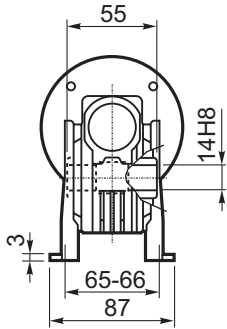

M... \FB

4 отверстия М6х9
4 holes M6x9

D1	ø9h6	Тип В Type B
	ø9h6	Тип S Type S

M... \PA

R...

M... \PB

**ВЫХОДНОЙ
ВАЛ
OUTPUT
SHAFT**

**Тип В
Стандарт
Type B
Standard**

M... \PV

**ЛАПЫ
Тип S
По запросу
FEET
Type S
On request**

M... \FC

M... \FL

M... \F1

D1	ø9h6	Тип В Type B
	ø9h6	Тип S Type S

R...

**ВЫХОДНОЙ
ВАЛ
OUTPUT
SHAFT**