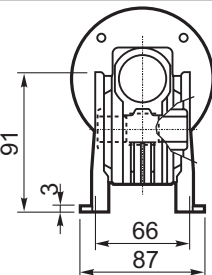

M... \FB

4 отверстия М6х9
4 holes M6x9

D1	ø9h6	Тип В Type B
	ø9h6	Тип S Type S

M... \PA

R...

M... \PB

**ВЫХОДНОЙ
ВАЛ
OUTPUT
SHAFT**

**Тип В
Стандарт
Type B
Standard**

M... \PV

**ЛАПЫ
Тип S
По запросу
FEET
Type S
On request**

M... \FC

M... \FL

M... \F1

D1	ø9h6	Тип В Type B
	ø9h6	Тип S Type S

R...

**ВЫХОДНОЙ
ВАЛ
OUTPUT
SHAFT**