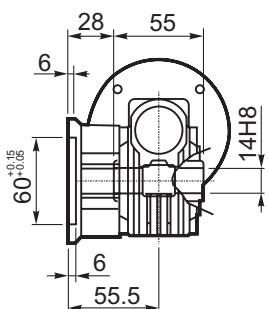

M... \FB

4 отверстия М6х9
4 holes M6x9

D1	ø9h6	Тип В Type B
	ø9h6	Тип S Type S

M... \PA

R...

M... \PB

**ВЫХОДНОЙ
ВАЛ
OUTPUT
SHAFT**

**Тип В
Стандарт
Type B
Standard**

M... \PV

**ЛАПЫ
Тип S
По запросу
FEET
Type S
On request**

M... \FC

M... \FL

M... \F1

D1	ø9h6	Тип В Type B
	ø9h6	Тип S Type S

R...

**ВЫХОДНОЙ
ВАЛ
OUTPUT
SHAFT**