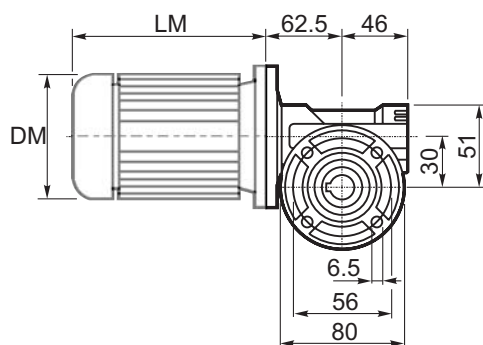

M... \FB

4 отверстия М6х9
4 holes M6x9

D1	ø9h6	Тип В Type B
	ø9h6	Тип S Type S

M... \PA

R...

M... \PB

**ВЫХОДНОЙ
ВАЛ
OUTPUT
SHAFT**

**Тип В
Стандарт
Type B
Standard**

M... \PV

**ЛАПЫ
Тип S
По запросу
FEET
Type S
On request**

M... \FC

M... \FL

M... \F1

D1	ø9h6	Тип В Type B
	ø9h6	Тип S Type S

R...

**ВЫХОДНОЙ
ВАЛ
OUTPUT
SHAFT**