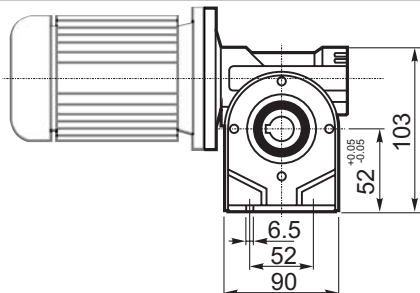

M... \FB

4 отверстия М6х9
4 holes M6x9

D1	ø9h6	Тип В Type B
	ø9h6	Тип S Type S

M... \PA

R...

M... \PB

**ВЫХОДНОЙ
ВАЛ
OUTPUT
SHAFT**

**Тип В
Стандарт
Type B
Standard**

M... \PV

**ЛАПЫ
Тип S
По запросу
FEET
Type S
On request**

M... \FC

M... \FL

M... \F1

D1	ø9h6	Тип В Type B
	ø9h6	Тип S Type S

R...

**ВЫХОДНОЙ
ВАЛ
OUTPUT
SHAFT**