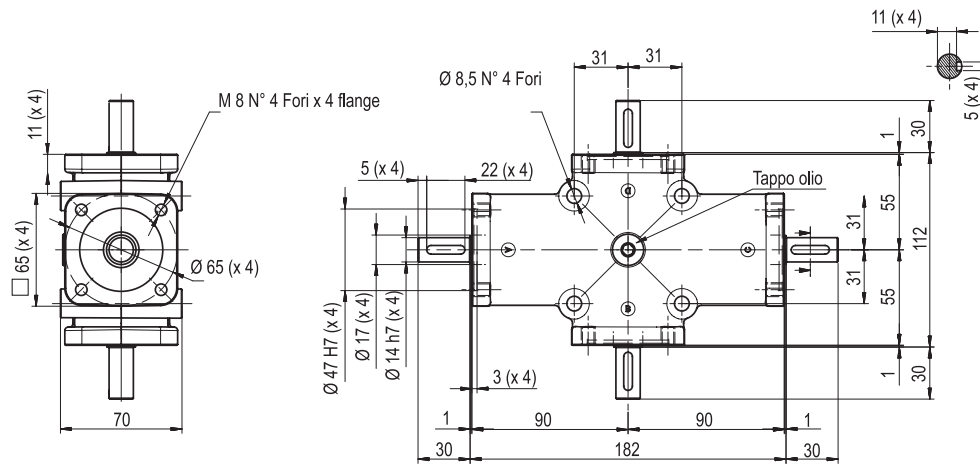

# RINVII ANGOLARI DI PRECISIONE

MISURA 4	MOD. RP	CHT			
	RAPPORTO	ENTRATA	USCITA	CODICE	PESO Kg.
	1/1	A	B-C	R3141113	3.2
	1/1	A	C-D	R3141114	
	1/2	A	B-C	R3141215	
	1/2	A	C-D	R3141216	
	1/3	A	B-C	R3141317	
	1/3	A	C-D	R3141318	
	1/1	A	B-C-D	R3141119	
	1/2	A	B-C-D	R3141220	
	1/3	A	B-C-D	R3141321	